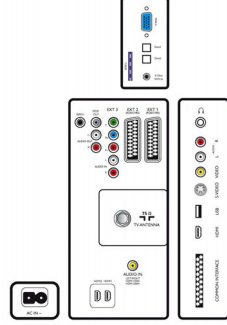

Teknik Özellikler

Görüntü/Ekran

- En-boy oranı: 16:9, Geniş Ekran
- Çapraz ekran boyutu (inç): 32 inç
- Çapraz ekran boyutu (metrik): 81 cm
- Renkli kabin: Siyah
- Ekran çözünürlüğü: 1366 x 768p
- Parlaklık: 500 cd/m²
- Görüntü geliştirme: 3/2 - 2/2 hareket aşağı çekme, 3D Combfilter (tarama filtresi), Aktif Kontrol, Siyah iyileştirme, Mavi yayma, Renk Geliştirme, Renk

Geçiş İyileştirme, Dijital Parazit Azaltma, Işık Geçiş İyileştiricisi, Hırt uyarımlı, satır üst üste binme engellemesi, Aşamalı Tarama, Otomatik yüzey tonu düzeltme, Dinamik kontrast geliştirme, Beyaz iyileştirme, Yeşil yayma, Pixel Plus HD

- Kontrast oranı (tipik): 1200:1
- Ekran tipi: LCD WXGA Aktif Matris TFT
- Dinamik ekran kontrastı: 30000:1
- Tepki süresi (tipik): 6 ms
- İzleme açısı (yatay): 176 derece

- Parlaklık teppe oranı: 100 %
- İzleme açısı (dikey): 176 derece
- Ekran geliştirme: Yansıma önleyici ekran

Desteklenen Ekran Çözünürlüğü

- Bilgisayar formatları: 640 x 480, 60 Hz, 800 x 600, 60 Hz, 1024 x 768, 60 Hz, 1280 x 1024, 60 Hz, 1366 x 768, 60 Hz
- Video formatları: 480i, 60 Hz, 480p, 60 Hz, 576i, 50 Hz, 576p, 50 Hz, 1080i, 50, 60 Hz, 720p, 50, 60 Hz