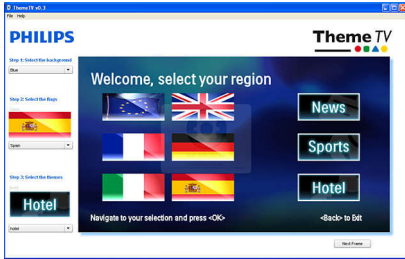

Özellikler

HD LCD ekran

En son LCD teknolojisine sahip bu WXGA ekran, 1366 x 768p piksel değerinde son derece gelişmiş bir geniş ekran HD çözünürlüğüne sahiptir. En iyi parlaklık ve üstün renk kalitesi ile birlikte, aşamalı tarama özelliği sayesinde tamamen titreşimsiz görüntüler üretir. Bu canlı ve net görüntü, konuklarınıza inanılmaz bir izleme deneyimi yaşatacak.

Entegre SmartCard Yuvası

Entegre SmartCard Yuvası, üçüncü partilerin, ek kutu ve harici bağlantıya gerek olmadan uygulama kartları yardımıyla televizyona yeni fonksiyonlar eklemesini sağlar. Televizyon ayrıca, SerialXpress Kontrol Arayüzü (UART ve RS232 protokollerini desteklemektedir) ve SmartPlug Kontrol arayüzü üzerinden, önde gelen tüm etkileşimli sistem sağlayıcılarının harici dekodeerleri ve setüstü kutularına da bağlanabilir.

Uzaktan yazılım yükseltme

Otelere özgü özellikleri kontrol eden TV yazılımı, sertifikalı bir sistem sağlayıcısı üzerinden uzaktan yükseltilebilir.

Dahili saat göstergesi

Alarmlı yerleşik saatli ekran, odanızda ikinci bir saat alma ihtiyacını, kablo ve bağlantı karmaşıklığını ortadan kaldırır.

Theme TV

Theme TV konuklara, kendi dillerindeki kanalları, haberleri ve otel bilgilerini interaktif

eğlence sistemine gerek olmadan bulmaları için konuk menüsünde gezinme şansı veren gelişmiş bir kullanıcı arabirimi sunar.