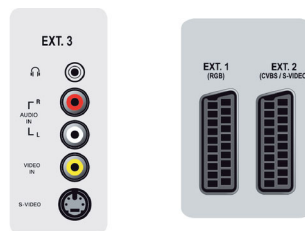

Hangolóegység/Vétel/Adás

- Antennabemenet: 75 ohmos koaxiális (IEC75)
- TV rendszer: PAL I, PAL B/G, PAL D/K, SECAM B/G, SECAM D/K, SECAM L/L'
- Videolejátszás: NTSC, SECAM, PAL
- Hangolási sávok: hipersáv, S-csatorna, UHF, VHF
- Előre beállított csatornák száma: 100
- Hangolás megjelenítése: PLL

Csatlakoztathóság

- Ext 1 Scart: Audio B/J, CVBS be/ki, RGB
- Ext 2 Scart: Audio B/J, CVBS be/ki, S-video be
- Ext 3: S-video be, CVBS be, Audió B/J bemenet
- Ext 4: YPbPr, Audió B/J bemenet
- Ext 5: HDMI
- Ext 6: HDMI
- Scart csatlakozók száma: 2
- Egyéb csatlakozások: Fejhallgató kimenet

Feszültség

- Környezeti hőmérséklet: 5 °C-tól 40 °C-ig
- Tápellátás: 220 - 240 V, 50/60 Hz

Stereo system					Transmission system					
2CS DK	NICAM DK	2CS BG	NICAM I	NICAM LL'	PAL BG	PAL D/K	PAL I	SECAM BG	SECAM DK	SECAM LL'
•	•	•	•	•	•	•	•	•	•	•

Kiadás dátuma
2019-06-25

Verzió: 2.0.4

12 NC: 8670 000 30332
EAN: 87 12581 33768 1

© 2019 Koninklijke Philips N.V.
Minden jog fenntartva.

A műszaki adatok előzetes figyelmeztetés nélkül változhatnak. Minden védjegy a Koninklijke Philips N.V. céget, vagy az illető jogtulajdonost illeti

www.philips.com

- Áramfogyasztás: 140 W
- készenléti üzemmód energiafelhasználása: < 1 W

Tartozékok

- Mellékelt tartozékok: Asztali állvány, Hálózati kábel, Rövid üzembe helyezési útmutató, Felhasználói kézikönyv, Regisztrációs kártya, Garancialevél, Távezérlés, Elemek a távezérlőhöz
- Opcionális tartozékok: Padlóállvány

Méretek

- Készülékhez színe: Magasfényű fekete
- Egység méretei (Sz x Ma x Mé): 816,9 x 552,5 x 115,5 mm
- A készülék méretei állvánnyal (Sz x Ma x Mé): 816,9 x 610 x 238 mm
- Termék tömege: 16,3 kg
- Termék tömege (+állvány): 19,3 kg
- Doboz méretei (Sz x Ma x Mé): 892 x 642 x 315 mm
- Tömeg csomagolással együtt: 22,0 kg
- A VESA szabvánnyal kompatibilis: 200 x 100 mm