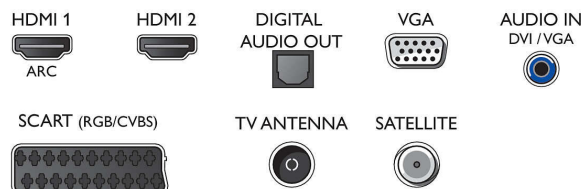

Vermogen

- Netspanning: 220 - 240 V, 50/60 Hz
- Omgevingstemperatuur: 5 °C tot 35 °C
- Stroomverbruik in stand-bystand: < 0,3 W
- Energieklasse: A
- Europees energielabel (vermogen): 21 W
- Functies voor energiebesparing: Timer voor automatisch uitschakelen, Eco-modus, Beeld uit (voor radio)
- Energieverbruik wanneer uitgeschakeld: < 0,3
- Jaarlijks energieverbruik: 31 kWh
- Aanwezigheid lood: Ja*
- Hoeveelheid kwik: 0 mg

Accessoires

- Meegedeleverde accessoires: Afstandsbediening, 2 AAA-batterijen, Tafelstandaard, Voedingskabel, Snelstartgids, Brochure met wettelijk verplichte informatie en veiligheidsgegevens

Afmetingen

- Breedte van het apparaat: 512,3 mm
- Hoogte van het apparaat: 308 mm
- Diepte van het apparaat: 45,7 mm
- Gewicht van het product: 2,56 kg
- Breedte van het apparaat (met standaard): 512,3 mm
- Hoogte van het apparaat (met standaard): 315,9 mm
- Diepte van het apparaat (met standaard): 112 mm
- Gewicht (incl. standaard): 2,59 kg
- Breedte van de doos: 600 mm
- Hoogte van de doos: 390 mm
- Diepte van de doos: 100 mm
- Gewicht (incl. verpakking): 3,8 kg
- Geschikt voor wandmontage: 75 x 75 mm
- Breedte TV-standaard: 447,6 mm

Connections

Side

Rear

Publicatiedatum
2023-10-20

Versie: 11.8.1

EAN: 87 18863 00998 7

© 2023 Koninklijke Philips N.V.
Alle rechten voorbehouden.

Specificaties kunnen zonder voorafgaande kennisgeving worden gewijzigd. Handelsmerken zijn het eigendom van Koninklijke Philips N.V. en hun respectieve eigenaren.

www.philips.com

* EPG en actuele gegevens (tot 8 dagen) zijn afhankelijk van land en kabelmaatschappij.

* Energieverbruik in kWh per jaar, op basis van het stroomverbruik van de televisie als deze 4 uur per dag, 365 dagen per jaar is ingeschakeld. Het werkelijke energieverbruik hangt af van hoe de televisie wordt gebruikt.

* De TV biedt ondersteuning voor gratis DVB-uitzendingen. Mogelijk worden bepaalde DVB-aanbieders niet ondersteund. Ga voor een recente lijst met aanbieders naar het gedeelte met veelgestelde vragen van de ondersteuningswebsite van Philips. Voor bepaalde aanbieders zijn voorwaarden en een abonnement vereist. Neem voor meer informatie contact op met uw aanbieder.

* (Philips) alleen compatibel met specifieke Philips player-apparaten.