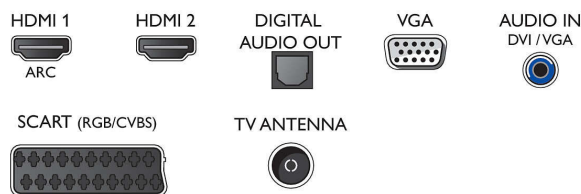

PC-bemenet (VGA)

Használja TV-jét monitorként. Csak csatlakoztasson egy VGA kábelt, és máris működik.

Műszaki adatok

Kép/Kijelző

- Képfórmátum: 4:3/16:9
- Átlós képernyőméret (hüvelyk): 24 hüvelyk
- Átlós képernyőméret (metrikus): 60 cm
- Kijelző: LED HD TV
- Panel felbontása: 1366 x 768p
- Fényerő: 200 cd/m²
- Képjávitás: Digital Crystal Clear, 100 Hz-es Perfect Motion Rate

Hang

- Kimeneti teljesítmény (RMS): 5 W
- Hangzásjavítás: Incredible Surround, Clear Sound,

Automatikus hangerő-kiegyenlítő,
Mélyhangszabályozás, Smart Sound

Csatlakoztathóság

- HDMI csatlakozók száma: 2
- EasyLink (HDMI-CEC): Távvezérelt áthurkolás, Rendszer-hangvezérlés, Rendszerkészenlét, Lejátszás egy gombnyomásra
- Scart csatlakozók (RGB/CVBS) száma: 1
- USB csatlakozók száma: 1
- Egyéb csatlakozások: F típusú antenna, Általános interfész plusz (CI+), Digitális audiókimenet (optikai), Audióbemenet (VGA/DVI), Fejhallgatókimenet, Szervizcsatlakozó, Műholdas csatlakozó, VGA PC-bemenet

Tartozékok

- Mellékelt tartozékok: Távvezérlő, Asztali állvány, Hálózati tápkábel, Gyors üzembe helyezési útmutató, Jogi és biztonsági brosúra, Garancialevél

Méretek

- Készülék szélessége: 560 mm
- Készülék magassága: 336 mm
- Készülék mélysége: 35 mm
- Termék tömege: 3 kg
- Készülék szélessége (állvánnyal együtt): 560 mm
- Készülék magassága (állvánnyal együtt): 344 mm
- Készülék mélysége (állvánnyal együtt): 112 mm
- Termék tömege (+állvány): 3.2 kg
- Doboz szélessége: 630 mm
- Doboz magassága: 415 mm
- Doboz mélysége: 100 mm
- Tömeg, a csomagolással együtt: 4 kg
- Fali tartóval kompatibilis: 75 x 75 mm

Connections

Side

Rear

Kiadás dátuma
2023-10-21

Verzió: 4.3.1

EAN: 87 18863 00302 2

© 2023 Koninklijke Philips N.V.
Minden jog fenntartva.

A műszaki adatok előzetes figyelmeztetés nélkül változhatnak. Minden védjegy a Koninklijke Philips N.V. céget, vagy az illető jogtulajdonost illeti