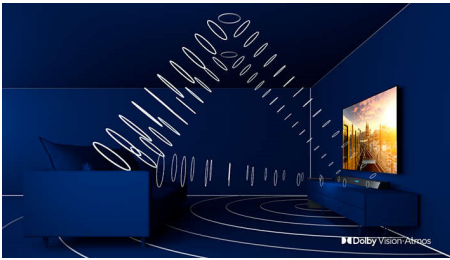

Smart TV 4K UHD LED
164 cm (65") HDR 10+, Pixel Precise Ultra HD

Kelebihan Utama

TV 4K LED

Dengan resolusi empat kali Full HD konvensional, Ultra HD akan memenuhi layar dengan lebih dari 8 juta piksel dan teknologi Peningkatan Skala Resolusi Ultra kami yang unik. Nikmati peningkatan gambar, apa pun konten aslinya, dan nikmati gambar yang lebih tajam dengan kedalaman, kontras, gerakan alami, dan detail cerah yang superior.

Dolby Vision dan Dolby Atmos

Dukungan format suara dan video premium Dolby berarti konten HDR yang Anda tonton akan terlihat dan terdengar sangat nyata. Baik serial streaming terbaru atau set disk Blu-Ray, Anda akan menikmati kontras, kecerahan, dan warna yang mencerminkan keinginan sang sutradara. Dan dengarkan suara yang luas dengan kejernihan, detail, dan kedalaman.