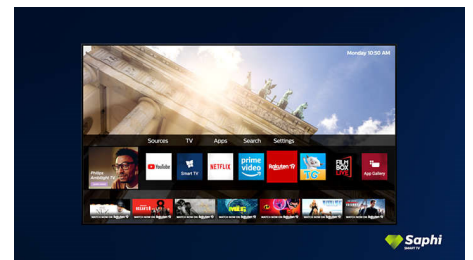

Koleksi TV SAPHI

Koleksi TV Philips. Netflix, Prime Video, dan lainnya.

Dudukan yang kokoh

Bingkai minimalis yang ramping. Dudukan yang kokoh.