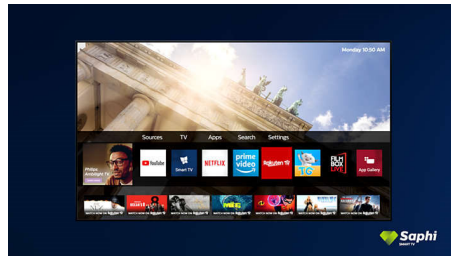

Dolby Vision dan Dolby Atmos

Dukungan format suara dan video premium Dolby berarti konten HDR yang Anda tonton akan terlihat dan terdengar sangat nyata. Baik serial streaming terbaru atau set disk Blu-Ray, Anda akan menikmati kontras, kecerahan, dan warna yang mencerminkan keinginan sang sutradara. Dan dengarkan suara yang luas dengan kejernihan, detail, dan kedalaman.

Saphi Smart TV

SAPHI adalah sistem operasi cepat dan intuitif yang membuat Smart TV Philips sangat menyenangkan untuk digunakan. Nikmati

65PUT6604/70

kualitas gambar hebat dan akses satu tombol ke menu dengan ikon. Operasikan TV Anda dengan mudah, dan menavigasi dengan cepat ke apl Smart TV Philips populer termasuk YouTube, Netflix, dan lainnya.