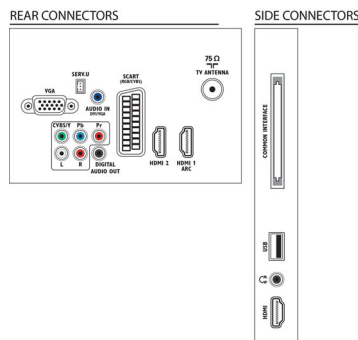

Tápellátás

- Hálózati tápellátás: 220-240 V; 50 Hz
- Környezeti hőmérséklet: 5 °C-tól 35 °C-ig
- Fogyasztás készenléti üzemmódban: $0,3\text{ W}$
- Energiacímke-osztály: A
- EU energiacímke szerinti teljesítmény: 24 W
- Energiamegtakarítási funkciók: Eco mód, Kép némítása (rádióhoz)
- Éves energiafogyasztás: 35 kWh

Tartozékok

- Mellékelt tartozékok: Hálózati tápkábel, Távvezérlő, 2 db AAA elem, Asztali állvány, Gyors üzembe helyezési útmutató, Jogi és biztonsági brosúra, Garancialevél

Méreték

- Készülék szélessége: 519,8 mm
- Készülék magassága: 340,3 mm
- Készülék mélysége: 38,3 mm
- Termék tömege: 3,07 kg
- Készülék szélessége (állvánnyal együtt): 519,8 mm
- Készülék magassága (állvánnyal együtt): 380,3 mm
- Készülék mélysége (állvánnyal együtt): 144,5 mm
- Termék tömege (+állvány): 3,28 kg
- Doboz szélessége: 576 mm
- Doboz magassága: 426 mm
- Doboz mélysége: 108 mm
- Tömeg, a csomagolással együtt: 4,42 kg

Kiadás dátuma
2023-10-21

Verzió: 3.1.4

EAN: 87 12581 65334 7

© 2023 Koninklijke Philips N.V.
Minden jog fenntartva.

A műszaki adatok előzetes figyelmeztetés nélkül változhatnak. Minden védjegy a Koninklijke Philips N.V. céget, vagy az illető jogtulajdonost illeti

www.philips.com

* Az eszköz alkalmas a magyarországi földfelszíni, szabad hozzáférésű digitális televíziós műsorszórás vételére.

* Éves energiafogyasztás kWh-ban - a televízió 365 napon át tartó, napi 4 órányi működtetéséhez szükséges áramfogyasztást alapul véve. A tényleges energiafogyasztás a televízió használati módjától függ.