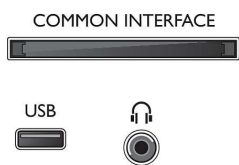

Potencia

- Red eléctrica: 220 - 240 V de CA, 50/60 Hz
- Temperatura ambiente: 5 °C a 35 °C
- Consumo en modo de espera: < 0,3 W
- Clase de etiqueta energética: A
- Alimentación de etiqueta energética de la UE: 21 W
- Funciones de ahorro de energía: Temporizador de desconexión automática, Modo Eco, Silenciamiento de imagen (para radio)
- Consumo de energía en modo apagado: < 0,3
- Consumo de energía anual: 31 kWh
- Presencia de plomo: Si*
- Contenido en mercurio: 0 mg

Accesorios

- Accesorios incluidos: Mando a distancia, 2 pilas AAA, Soporte para la mesa, Cable de alimentación, Guía de inicio rápido, Folleto legal y de seguridad

Dimensiones

- Anchura del dispositivo: 512,3 mm
- Altura del dispositivo: 308 mm
- Profundidad del dispositivo: 45,7 mm
- Peso del producto: 2,56 kg
- Longitud del dispositivo (con soporte): 512,3 mm
- Altura del dispositivo (con soporte): 315,9 mm
- Profundidad dispositivo (con soporte): 112 mm
- Peso del producto (+ soporte): 2,59 kg
- Anchura de la caja: 600 mm
- Altura de la caja: 390 mm
- Profundidad de la caja: 100 mm
- Peso incluido embalaje: 3,8 kg
- Compatible con el montaje en pared: 75 x 75 mm
- Anchura del soporte del televisor: 447,6 mm

Connections

Side