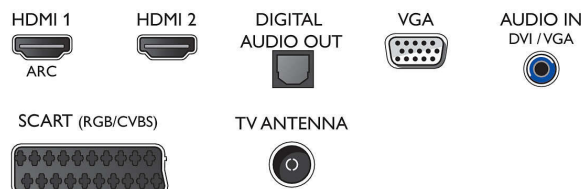

Sonido

- Potencia de salida (RMS): 6 W
- Mejora del sonido: Sonido envolvente increíble, Sonido nítido, Nivelador automático de volumen,

Control de graves, Control inteligente del sonido

Conectividad

- Número de conexiones de HDMI: 2
- EasyLink (HDMI-CEC): Conexión mediante mando a distancia, Control de audio del sistema, Modo de espera del sistema, Reproducción con una sola pulsación
- Número de euroconectores (RGB/CVBS): 1
- Número de USB: 1
- Otras conexiones: Common Interface Plus (CI+), Salida de audio digital (óptica), Entrada de audio (DVI), Salida de auriculares, Conector del servicio, Antena IEC75

Accesorios

- Accesorios incluidos: Mando a distancia, 2 pilas AAA, Soporte para la mesa, Cable de alimentación, Guía de inicio rápido, Folleto legal y de seguridad

Dimensiones

- Anchura del dispositivo: 512,3 mm
- Altura del dispositivo: 308 mm
- Profundidad del dispositivo: 45,7 mm
- Peso del producto: 2,56 kg
- Longitud del dispositivo (con soporte): 512,3 mm
- Altura del dispositivo (con soporte): 315,9 mm
- Profundidad dispositivo (con soporte): 112 mm
- Peso del producto (+ soporte): 2,59 kg
- Anchura de la caja: 600 mm
- Altura de la caja: 390 mm
- Profundidad de la caja: 100 mm
- Peso incluido embalaje: 3,8 kg
- Compatible con el montaje en pared: 75 x 75 mm
- Anchura del soporte del televisor: 447,6 mm

Connections

Side

Rear

Fecha de emisión
2023-11-09

Versión: 7.6.1

EAN: 87 18863 01014 3

© 2023 Koninklijke Philips N.V.
Todos los derechos reservados.

Las especificaciones están sujetas a cambios sin previo aviso. Las marcas registradas son propiedad de Koninklijke Philips N.V. o de sus propietarios respectivos.