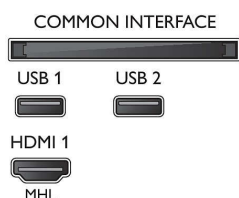

Dotatna oprema

- Dodatna oprema u kompletu: Daljinski upravljač, 2 x AAA baterije, Kabel za napajanje, Kratke upute za korisnike, Brošura s pravnim i sigurnosnim informacijama, Stalak za stol

Boja i završna obrada

- Prednja strana televizora: Crna visokoga sjaja

Dimenzije

- Širina uređaja: 969,6 mm
- Visina uređaja: 562,5 mm
- Dubina uređaja: 78,5 mm

Connections

Side

Rear

Datum izdavanja
2023-10-21

Verzija: 10.1.1