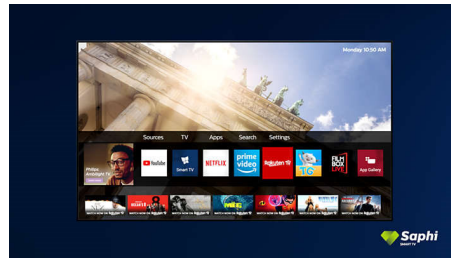

SAPHI

SAPHI je brz i intuitivan operacijski sustav koji uporabu Smart TV uređaja tvrtke Philips pretvara u pravi užitek. Uživajte u odličnoj kvaliteti slike i pristupu jasnom izborniku utemeljenom na ikonama jednim gumbom. S lakoćom upravljajte televizorom i brzo se krećite do popularnih Philips Smart TV aplikacija među kojima su YouTube, Netflix i mnoge druge.