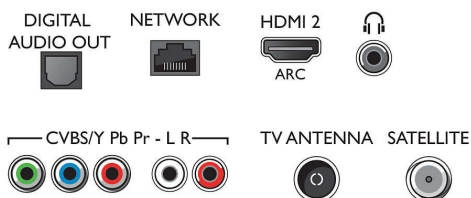

- Prednja strana televizora: Crna visokoga sjaja

Dimenzije

- Širina uređaja: 969,6 mm
- Visina uređaja: 562,5 mm
- Dubina uređaja: 78,5 mm

Connections

Side

Rear

Datum izdavanja
2023-10-21

Verzija: 10.1.1