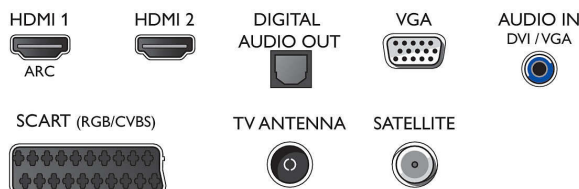

Connections

Side

Rear

Julkaisupäivä 2023-10-21

Versio: 5.0.1

EAN: 87 18863 01465 3

© 2023 Koninklijke Philips N.V.
Kaikki oikeudet pidätetään.

Tiedot voivat muuttua ilman erillistä ilmoitusta. Tavaramerkit ovat Koninklijke Philips N.V:n tai omistajiensa omaisuutta.

www.philips.com

* Ohjelmaoppaan sisältö (enintään 8 päivää) vaihtelee maittain ja palveluntarjoajan mukaan.

* Energiankulutus ilmoitetaan kilowattitunteina vuodessa, ja se perustuu virranksäätöön, jossa televisiota käytetään 4 tuntia päivässä 365 päivän ajan. Todellinen energiankulutus riippuu television käytöstä.

* TV tukee maksuttomien kanavien DVB-vastaanottoa. Kaikkia DVB- operaattoreita ei ehkä tueta. Ajantasainen luettelo on Philips-tukisivuston kysymysosiossa. Jotkin operaattorit saattavat edellyttää CA-moduulia ja tilusta. Kysy lisätietoja operaattorilta.

* (Philips) yhteensopiva vain tietyin Philips-soittimen kanssa.

* Tässä televisiossa on lyijyä vain tietyissä osissa, joissa lyijyä ei ole teknisesti syytä korvata muilla materiaaleilla. Lyijyn käyttö näissä osissa on RoHS-standardin (Restriction of Hazardous Substances) poikkeuskohtaan mukainen.