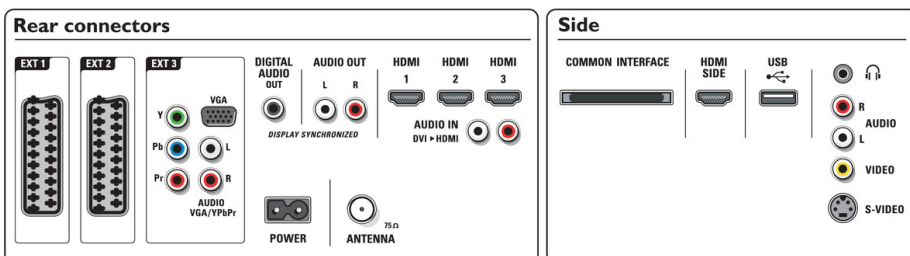

Connectivité

- Ext. 1 SCART: Audio G/D, Entrée CVBS, RVB
- Ext. 2 SCART: Audio G/D, Entrée CVBS, RVB
- Ext 3: YUV, Entrée audio G/D, Entrée PC VGA
- Ext. 4: HDMI v1.3

- Ext. 5: HDMI v1.3
- Ext. 6: HDMI v1.3
- EasyLink (HDMI-CEC): Activation instantanée de la lecture, Contrôle audio du système, Mise en veille du système
- Connexions avant/latérales: HDMI v1.3, Entrée S-Vidéo, Entrée CVBS, Entrée audio G/D, Sortie casque, USB
- Autres connexions: Sortie audio analogique G/D, Sortie S/PDIF (coaxiale), Interface commune

Puissance

- Température ambiante: De 5 °C à 35 °C
- Puissance électrique: 220 - 240 V CA +/- 10 %
- Consommation électrique: 206 W
- Consommation électrique (mode économie d'énergie): 150 W
- Consommation en veille: 0,15 W

Dimensions

- Dimensions de l'appareil (l x H x P): 1 046 x 644 x 88 mm
- Dimensions de l'appareil (support inclus) (H x P): 716 x 262 mm
- Poids (emballage compris): 42 kg
- Poids du produit: 21 kg
- Poids du produit (support compris): 25,5 kg
- Dimensions de l'emballage (l x H x P): 1 151 x 793 x 333 mm
- Couleur du coffret: Panneau avant High Gloss Black avec boîtier noir
- Compatible avec fixations murales VESA: 400 x 400 mm

Accessoires

- Accessoires fournis: Cordon d'alimentation, Guide de mise en route, Mode d'emploi, Certificat de garantie, Télécommande, Piles pour télécommande

Date de publication
2019-07-19

Version: 6.0.18

12 NC: 8670 000 36256
EAN: 87 12581 38881 2

© 2019 Koninklijke Philips N.V.
Tous droits réservés.

Les caractéristiques sont sujettes à modification sans préavis. Les marques commerciales sont la propriété de Koninklijke Philips N.V. ou de leurs détenteurs respectifs.

www.philips.com