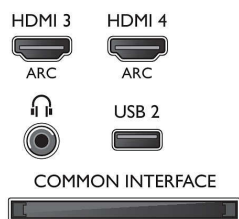

Specificaties

Ambilight

- Ambilight-functies: Dual View Fixed Color, Dynamisch, gekoppeld aan lichtsensor, Lounge-modus, zonsondergang, Past zich aan de muurkleur aan, 3D
- Ambilight-versie: Tweezijdig
- Ambilight-systeem: Geïntegreerde AL + hue

Beeld/scherm

- Beeldformaat: 4:3/16:9
- Schermdiagonaal (inch): 48 inch
- Schermdiagonaal (centimeters): 121 cm

- Display: Full HD LED
- Schermresolutie: 1920 x 1080p
- 3D: Active 3D, Aanpassing van de 3D-diepte, 2D-naar-3D-conversie, Automatische 3D-detectie
- Helderheid: 350 cd/m²
- Beeldverbetering: Micro Dimming Pro, Pixel Precise HD, Digital Natural Motion, 600 Hz Perfect Motion Rate

Ondersteunde beeldschermresolutie

- Computeraansluitingen: tot 1920 x 1080 bij 60 Hz
- Video-ingangen: 24, 25, 30, 50, 60 Hz, tot 1920 x

1080p

Tuner/ontvangst/transmissie

- Digitale TV: DVB-T/C/S/S2
- Videoweergave: NTSC, PAL, SECAM
- MPEG-ondersteuning: MPEG2, MPEG4

Smart TV

- Interactieve TV: HbbTV
- TV-programmagids*: Elektronische programmagids voor 8 dagen
- SmartTV-apps*: Uitzending gemist, Netflix, Spotify,

Connections

Side