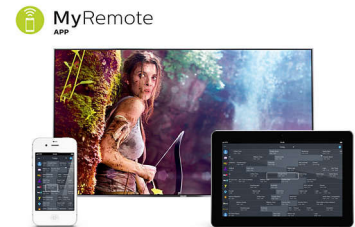

MyRemote*

Bedien uw Philips-TV direct met uw smart device. De MyRemote-app maakt het eenvoudiger dan ooit om content van uw smart device over te brengen naar uw TV (SimplyShare), digitale TV-uitzendingen te bekijken op uw tablet (Wi-Fi Smart Screen) of op de hoogte te blijven met de TV-programmagids, met opties om programma's meteen te bekijken.