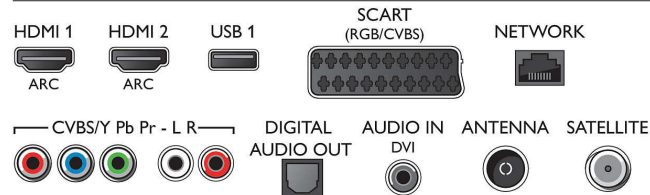

Specificaties

Ambilight

- Ambilight-functies: Dual View Fixed Color, Dynamisch, gekoppeld aan lichtsensor, Lounge-modus, zonsondergang, Past zich aan de muurkleur aan, 3D
- Ambilight-versie: Tweezijdig
- Ambilight-systeem: Geïntegreerde AL + hue

Beeld/scherm

- Beeldformaat: 4:3/16:9
- Schermdiagonaal (inch): 48 inch
- Schermdiagonaal (centimeters): 121 cm

- Display: Full HD LED
- Schermresolutie: 1920 x 1080p
- 3D: Active 3D, Aanpassing van de 3D-diepte, 2D-naar-3D-conversie, Automatische 3D-detectie
- Helderheid: 350 cd/m²
- Beeldverbetering: Micro Dimming Pro, Pixel Precise HD, Digital Natural Motion, 600 Hz Perfect Motion Rate

Ondersteunde beeldschermresolutie

- Computeraansluitingen: tot 1920 x 1080 bij 60 Hz
- Video-ingangen: 24, 25, 30, 50, 60 Hz, tot 1920 x

1080p

Tuner/ontvangst/transmissie

- Digitale TV: DVB-T/C/S/S2
- Videoweergave: NTSC, PAL, SECAM
- MPEG-ondersteuning: MPEG2, MPEG4

Smart TV

- Interactieve TV: HbbTV
- TV-programmagids*: Elektronische programmagids voor 8 dagen
- SmartTV-apps*: Uitzending gemist, Netflix, Spotify,

Connections

Side

Rear