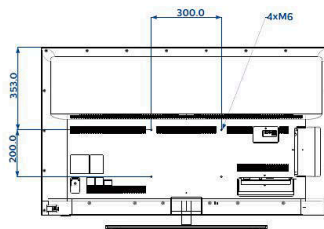

## Dimenzije

**Širina uređaja:** 1244 mm

**Visina uređaja:** 719 mm

**Dubina uređaja:** 68 / 78 mm

**Masa proizvoda:** 18,4 kg

**Širina uređaja (s postoljem):** 1244 mm

**Visina uređaja (s postoljem):** 784 mm

**Dubina uređaja (s postoljem):** 225 mm

**Masa uređaja (+ postolje):** 21,3 kg

**Kompatibilan s nosačem za montažu na zid:** M6, 300 x 200 mm

\* Dostupnost značajki ovisit će o implementaciji koju odabere osoba koja izvršava integraciju.