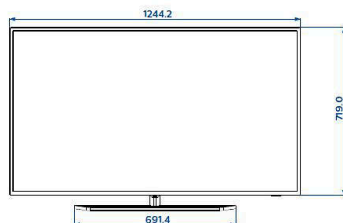

Optimalno: Daljinski upravljač 22AV1904A/12, Easy daljinski upravljač 22AV1601B/12, Daljinski upravljač za zdravstveni sektor 22AV1604B/12, Vanjski sat 22AV1860A/12, DOCSIS kabelski modem 22AV1970A, Daljinski upravljač za postavljanje 22AV9574A/12

Bežično povezivanje

Bežični LAN: 802.11 ac, Wifi-Direct

Gumb za povezivanje

Antenski: IEC-75

Digitalni audioizlaz: Optički

Ethernet (LAN): RJ-45

VGA ulaz: 15 pinski D-sub, Audioulaz

HDMI3: HDMI 2.0 s HDCP 2.2

USB3: USB 2.0

Priključci na bočnoj strani

USB2: USB 3.0

Utor Common Interface: CI+ 1.3.2

HDMI1: HDMI 2.0 s HDCP 2.2

HDMI2: HDMI 2.0 s HDCP 2.2

Izlaz za slušalice: Mini-priključak

USB1: USB 2.0

Priključci na stražnjoj strani

Izlaz za zvučnik za kupaonicu: Mini-priključak

Vanjsko napajanje: 12 V, maks. 1,5 A

Vanjska kontrola: RJ-48

Napredne mogućnosti povezivanja

RJ48: IC ulaz/izlaz, Sučelje Serial Xpress

EasyLink (HDMI CEC): Reprodukcija jednim

dodirom, Stanje pripravnosti sustava, RC prijenos signala, kontrola zvuka sustava

LAN: Wake up on LAN

HDMI: ARC (svi portovi), MHL 2.0 (HDMI1)

Dizajn

Boja: Srebrna

Dimenzije

Širina uređaja: 1244 mm

Visina uređaja: 719 mm

Dubina uređaja: 68 / 78 mm

Masa proizvoda: 18,4 kg

Širina uređaja (s postoljem): 1244 mm

Visina uređaja (s postoljem): 784 mm

Dubina uređaja (s postoljem): 225 mm

Masa uređaja (+ postolje): 21,3 kg

Kompatibilan s nosačem za montažu na zid: M6, 300 x 200 mm

* Dostupnost značajki ovisit će o implementaciji koju odabere osoba koja izvršava integraciju.

* Philips ne jamči za dostupnost ili kontinuitet ispravnog funkcioniranja aplikacija.

* Stvarna količina slobodne memorije može biti manja zbog načina prethodnog konfiguriranja uređaja

* Uobičajena potrošnja energije uključenog uređaja izmjerena u skladu s IEC62087, izdanje 2. Stvarna potrošnja energije ovisit će o načinu uporabe televizora.

* Ovaj televizor sadrži olovo samo u određenim dijelovima ili komponentama za koje nisu dostupne tehnološke alternative u skladu s postojećim klauzulama izuzeća navedenima u RoHS direktivi.

* Android, Google Play Chromecast registrirani su žigovi tvrtke Google LLC.