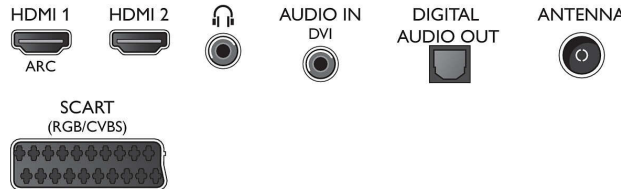

Bağlantı

- HDMI bağlantı sayısı: 2
- EasyLink (HDMI-CEC): Uzaktan kumanda geçişi, Sistem ses kontrolü, Sistem bekleme, Otomatik altyazı kaydırma (Philips)*, Pixel Plus bağlantısı (Philips)*, Tek dokunuşla oynatma
- Scart sayısı (RGB/CVBS): 1
- USB sayısı: 1
- Diğer bağlantılar: CI+1.3 sertifikalı, IEC75 Anten, Ses girişi (DVI), Common Interface Plus (CI+), Dijital ses çıkışı (optik), Kulaklık çıkışı, Servis konektörü

Güç

- Şebeke elektriği: AC 220 - 240 V 50/60 Hz
- Ortam sıcaklığı: 5°C - 35°C
- Bekleme modunda güç tüketimi: $0,3\text{ W}$
- Enerji Etiket Sınıfı: A+
- AB Enerji Etiketine uygun güç: 48 W
- Güç Tasarrufu Özellikleri: Otomatik kapama zamanlayıcı, Ekonomik mod, Görüntü dondurma (radyo için)
- Kapalı mod güç tüketimi: $0,3$
- Yıllık enerji tüketimi: 70 kWh

Aksesuarlar

- Birlikte verilen aksesuarlar: Uzaktan Kumanda, Masa üstü stand, Güç kablosu, Hızlı başlangıç kılavuzu, Yasal bilgiler ve güvenlik broşürü, Garanti Belgesi

Boyutlar

- Set Genişliği: 904 mm
- Set Yüksekliği: 523 mm
- Set Derinliği: 88 mm
- Ürün ağırlığı: 7,4 kg
- Set genişliği (stant ile): 904 mm
- Set yüksekliği (stant ile): 550 mm
- Set derinliği (stant ile): 256 mm
- Ürün ağırlığı (+stant): 7,8 kg
- Kutu genişliği: 1035 mm
- Kutu yüksekliği: 706 mm
- Kutu derinliği: 133 mm
- Ambalajla birlikte Ağırlık: 10,3 kg
- Duvara montaja uyumlu: 200 x 200 mm

Connections

Side

Rear

Yayın tarihi 2023-10-21

Sürüm: 2.3.1

EAN: 87 18863 00030 4

© 2023 Koninklijke Philips N.V.
Tüm hakları saklıdır.

Teknik özellikler üzerinde önceden haber vermeden değişiklik yapılabilir. Ticari markalar, Koninklijke Philips N.V. şirketi veya ilgili kuruluşlara aittir.

www.philips.com

- Pause TV ve USB kayıt için yazılım yükseltmesi gerekir. Yazılım güncellemesi hakkında daha fazla bilgi almak için lütfen www.philips.com/TV adresini ziyaret edin ve destek bağlantısına tıklayın.
- USB kayıt özelliği sadece dijital kanallarda kullanılabilir, kayıtlar yayın kopya koruması (CI+) tarafından sınırlanabilir. Ülke ve kanal kısıtlamaları uygulanabilir.
- TV, "Ücretsiz" yayınlar için DVB alımını destekler. Bazı DVB operatörleri desteklenmeyebilir. Güncel liste Philips destek web sitesinin SSS bölümünde bulunabilir. Bazı operatörler için Koşullu Erişim veya abonelik gerekmektedir. Daha fazla bilgi için operatörünüze başvurun.
- 365 gün boyunca günde 4 saat çalışan bir televizyonun güç tüketimine dayanan, yıl başına kWh enerji tüketimi. Gerçek enerji tüketimi televizyonun nasıl kullanıldığına göre değişir.
- EPG ve gerçek görünürlük (8 güne kadar) ülkeye ve operatöre bağlıdır.
- (Philips) yalnızca belirli Philips oynatıcılarıyla uyumludur.