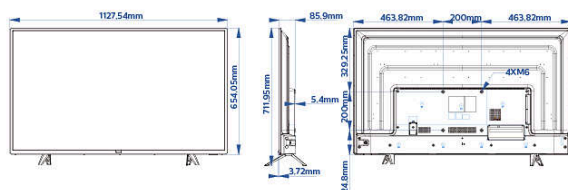

Volitelné: Hlasový dálkový ovladač

22AV2025B/00, Číselný dálkový ovladač

22AV2005B/00, Jednoduchý dálkový ovladač

22AV1601B/12, Dálkový ovladač pro zdravotní

péči 22AV1604B/12, Externí hodiny

22AV1860A/12, Modem s kabelem DOCSIS

22AV1970A, Dálkový ovladač pro instalaci

22AV9574A/12

Bezdrátové připojení

Bezdrátové připojení k síti LAN: 802.11 ac, Wifi-Direct

Konektory dole

Anténa: IEC-75

HDMI2: HDMI 2.0 s HDCP 2.2

Ethernet (LAN): RJ-45

USB2: USB 2.0

Externí ovládání: RJ-48

Výstup pro reproduktor do koupelny: Mini-jack

Externí napájení: 12 V, max. 1,5 A

Konektor z boku

Slot Common Interface: CI+ 1.3.2

HDMI1: HDMI 2.0 s HDCP 2.2

Výstup pro sluchátka: Mini-jack

USB1: USB 3.0

Vylepšené možnosti připojení

RJ48: Infračervený vstup/výstup, Rozhraní Serial Xpress

EasyLink (HDMI CEC): Přehrávání stisknutím

jednoho tlačítka, Pohotovostní režim systému,

Průchod signálu dálkového ovladače, systémové ovládání audia

Rozhraní HDMI: ARC (všechny porty),

Automatický výběr vstupu

Design

Barva: Černá

Rozměry

Šířka přístroje: 1128 mm

Výška přístroje: 655 mm

Hloubka přístroje: 81/86 mm

Hmotnost výrobku: 10,4 kg

Šířka přístroje (s podstavcem): 1128 mm

Výška přístroje (s podstavcem): 712 mm

Hloubka přístroje (s podstavcem): 215 mm

Hmotnost výrobku (+ podstavec): 10,6 kg

Kompatibilní s montáží na stěnu: M6,

200 x 200 mm

- Netflix: platí specifické podmínky, které je za účelem aktivace aplikace třeba schválit a aplikovat.
- Dostupnost funkce Google Assistant závisí na nastavení země a jazyka. Použití funkce Google Assistant je podmíněno použitím volitelného dálkového ovladače s hlasovou funkcí.
- Dostupnost funkcí závisí na implementaci vybrané integrátorem.
- Společnost Philips nezaručuje dostupnost ani trvale správnou funkčnost aplikací.
- Skutečně dostupná paměť může být menší v důsledku předem nastavené konfigurace zařízení
- Typická spotřeba elektrické energie v zapnutém stavu, měřená dle IEC62087 Ed 2. Reálná spotřeba energie závisí na tom, jak mnoho bude televizor využíván.
- Tento televizor obsahuje olovo jen v určitých částech nebo součástkách, kde nelze použít jinou technologii, v souladu se stávajícími osvobozujícími klauzulemi směrnice RoHS.
- Android, Google Play a Chromecast jsou obchodní značky společnosti Google LLC