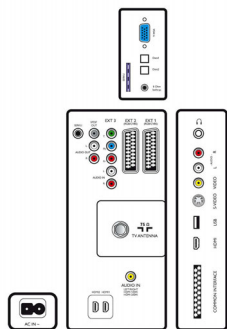

Dane techniczne

Obraz/wyświetlacz

- Format obrazu: 16:9, Panoramiczny
- Przekątna ekranu (cale): 42 cali
- Przekątna ekranu (cm): 107 cm
- Kolor obudowy: Czarny
- Rozdzielczość panelu: 1920 x 1080 pikseli
- Jasność: 500 cd/m²
- Funkcje poprawy obrazu: Tryb filmowy 3/2 – 2/2 pull down, Filtr grzebieniowy 3D, Funkcja Active Control, Black stretch, Blue stretch, Funkcje poprawy koloru, Poprawa krawędzi w syg. chrominacji, Cyfrowa redukcja

szumów (DNR), Luminance Transient Improver, Dostosowanie przeplotu do ruchu, Skanowanie progresywne, Automatyczna korekcja odcienia tła, Dynamiczna poprawa kontrastu, Regulacja składowej białej, Green stretch, Pixel Plus HD, Rozdzielczość obrazu 1080p 24/25/30 Hz, Rozdzielczość obrazu 1080p 50/60 Hz

- Współczynnik kontrastu (typowy): 1300:1
- Typ ekranu: Ekran LCD HD z aktywną matrycą W-UXGA
- Dynamiczny kontrast ekranu: 1:30000

- Czas reakcji (standardowy): 6 ms
- Kąt widzenia (poziomy): 176 stopni
- Szczytowy współczynnik luminacji: 100 %
- Kąt widzenia (pionowy): 176 stopni
- Funkcje poprawy ekranu: Ekran z powłoką przeciwoodblaskową

Obsługiwana rozdzielczość ekranu

- Formaty komputerowe: 640 x 480, 60 Hz, 800 x 600, 60 Hz, 1024 x 768, 60 Hz, 1280 x 1024, 60 Hz, 1366 x