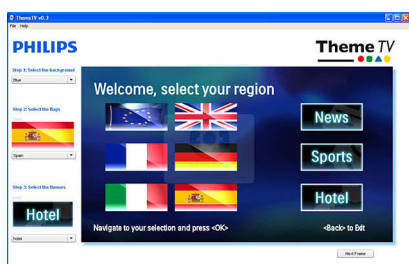

Zalety

Materiały w formacie HD 1080p

Ekran HD 1080p umożliwia osiągnięcie rozdzielczości panoramicznej 1920 x 1080 pikseli. Jest to największa rozdzielczość transmisji HD zapewniająca najwyższą możliwą jakość obrazu. Ekran jest w pełni przygotowany na rozwój technologii HD, dzięki obsłudze sygnałów 1080p z dowolnych źródeł, włącznie z technologią MPEG 4 za pomocą tunera DVB-T i DVB-C. Ulepszone algorytmy przetwarzania sygnału w pełni obsługują wyższą jakość i rozdzielczość obrazu, co pozwala osiągnąć czysty obraz bez migotania, optymalną jasność i rewelacyjne kolory.

Zintegrowane gniazdo SmartCard

Zintegrowane gniazdo SmartCard umożliwia dostawcom usług dodawanie nowych funkcji do odbiornika telewizyjnego za pośrednictwem kart aplikacji, bez konieczności instalowania dodatkowych przystawek i połączeń. Telewizor można także podłączyć do zewnętrznych dekodów i przystawek wszystkich większych dostawców systemów interaktywnych za pomocą interfejsu sterowania SerialXpress (z obsługą protokołów UART i RS232) lub interfejsu SmartPlug.

Zdalna aktualizacja oprogramowania

Oprogramowanie do telewizora, które steruje określonymi funkcjami hotelowymi, może być aktualizowane zdalnie przez certyfikowanego dostawcę systemu.

Telewizor tematyczny

Telewizor tematyczny zapewnia zaawansowany interfejs użytkownika, który

umożliwia gościom nawigację w menu gości, aby umożliwić im łatwy sposób wyszukiwania kanałów, programów informacyjnych ze swojego kraju oraz informacji o hotelu, bez konieczności stosowania systemów interaktywnych.