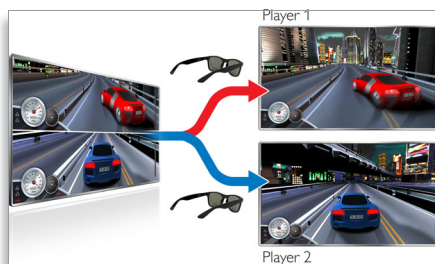

PHILIPS
sense and simplicity

Høydepunkter

Active 3D Max-teknologi

La deg trollbinde av 3D-filmer i din egen stue med 3D Max. Gled deg over realistisk dybde og imponerende Full HD-oppløsning takket være kombinasjonen av en svært rask skjerm og Active shutter-briller. Med disse 3D Max-brillene og 3D Max-TVen kan du nå begynne å glede deg over 3D-TV.

3D Max og Full HD 3D-klar TV

Disse aktive 3D-brillene gir deg Full HD 3D-opplevelse på alle 3D Max-TVer i tillegg til eldre Full HD 3D-klare TVer.

Fullskjermsspilling for to personer med 3D Max

Med disse 3D Max aktive brillene kan to spillere få den ultimate spillopplevelsen på full skjerm på TVen. I 2D-spill for to spillere får vanligvis hver av spillerne bare halve skjermen å boltre seg på. Med 3D-teknologi kan hver spiller nyte spillet i fullskjermmodus samtidig, og dette kan velges bare ved å klikke på en knapp på brillene.

Justerbar nesebro

Neseputene til disse 3D-brillene er justerbare for å passe til alle neser. Selv når du bruker vanlige briller bak dem, får du en behagelig opplevelse uansett.

Fleksible og lette

Lette og fleksible materialer er brukt i utformingen av disse brillene, slik at de føles komfortable og du nesten ikke merker at du har dem på.