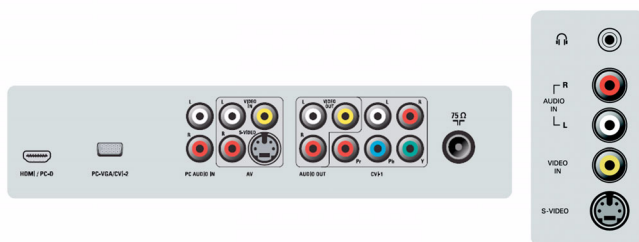

Sintonizador/Recepção/Transmissão

- **Faixas do sintonizador:** Hiperbanda, S-Channel, UHF, VHF
- **TV:** NTSC, PAL N, PAL M
- **Reprodução de vídeo:** NTSC, PAL
- **Visor do sintonizador:** PLL
- **Número de canais pré-sintonizados:** 125

Conectividade

- **Número de conexões de AV:** 5
- **Outras conexões:** Saída de vídeo E/D (cinch), Antena tipo F, HDMI, Entrada para HD via VGA, Entrada VGA do PC + Entrada E/D de áudio
- **AV 1:** YPbPr (2fh), Entrada de áudio L/R (Esq/Dir), CVI
- **AV 2:** CVBS, S-Vídeo, Entrada de áudio L/R (Esq/Dir)
- **Conexões frontais / laterais:** Entrada CVBS, Saída para fone de ouvido, Entrada S-vídeo, Entrada de áudio L/R (Esq/Dir)

Alimentação

- **Consumo de energia:** 120 W
- **Consumo de energia no modo de espera:** < 1W
- **Temperatura ambiente:** 5°C a 40°C
- **Alimentação:** 100-250 V, 50-60 Hz

Acessórios

- **Acessórios incluídos:** Cabo de alimentação, Guia de início rápido, Controle remoto, Manual do usuário, Suporte p/ cima da mesa, Cabo VGA para YPbPr-Cinch, Pilhas para controle remoto

Alto-falantes

- **Alto-falantes internos:** 2

Dimensões

- **Peso do produto:** 19,2 (com pedestal); 18,1 (sem pedestal) kg
- **Peso, incluindo embalagem:** 22,5 kg
- **Dimensões da caixa (L x A x P):** 1012 x 698 x 240 mm
- **Dimensões do aparelho (L x A x P):** 935 x 517 x 120 mm
- **Dimensões do aparelho com pedestal (L x A x P):** 935 x 558 x 233 mm

stereo system	transmission system		
BTSC	PAL	PAL	NTSC
DBX	M	N	M
o	o	o	o