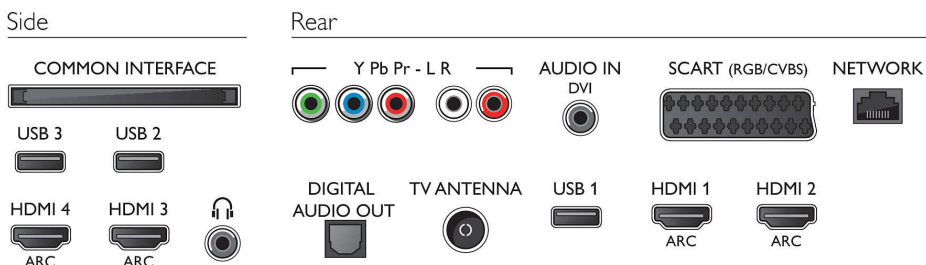

Tápellátás

- Hálózati tápellátás: 220–240 V AC, 50/60 Hz
- Környezeti hőmérséklet: 5 °C-tól 35 °C-ig
- Fogyasztás készenléti üzemmódban: $\leq 0,5\text{ W}$
- Energiacímke-osztály: A+
- EU energiacímke szerinti teljesítmény: 48 W
- Energiamegtakarítási funkciók: Automatikus kikapcsoló időzítő, Kép némítása (rádióhoz)

- Energiafogyasztás kikapcsolt módban: $\leq 0,3$
- Éves energiafogyasztás: 70 kWh

Tartozékok

- Mellékelt tartozékok: Távvezérlő, 2 db AAA elem, Asztali állvány, Hálózati tápkábel, Gyors üzembe helyezés útmutató, Jogi és biztonsági brosúra

Méret

- Készülék szélessége: 1082 mm
- Készülék magassága: 623 mm
- Készülék mélysége: 78 mm
- Termék tömege: 12,4 kg
- Készülék szélessége (állvánnyal együtt): 1082 mm
- Készülék magassága (állvánnyal együtt): 686 mm
- Készülék mélysége (állvánnyal együtt): 249 mm
- Termék tömege (+állvány): 13.9 kg
- Doboz szélessége: 1200 mm
- Doboz magassága: 715 mm
- Doboz mélysége: 131 mm
- Tömeg, a csomagolással együtt: 17 kg
- Fali tartóval kompatibilis: 200 x 200 mm

Connections

Kiadás dátuma
2023-10-21

Verzió: 4.1.1

EAN: 87 18863 00266 7

© 2023 Koninklijke Philips N.V.
Minden jog fenntartva.

A műszaki adatok előzetes figyelmeztetés nélkül változhatnak. Minden védjegy a Koninklijke Philips N.V. céget, vagy az illető jogtulajdonost illeti

www.philips.com

* Az elektronikus műsorfüzet (EPG) és a tényleges megtekinthetőség (legfeljebb 8 napig) ország- és szolgáltatófüggő.
* Az elérhető Android alkalmazások országonként változnak. További részletekért látogassa meg a helyi Google Play áruházat.
* Éves energiafogyasztás kWh-ban - a televízió 365 napon át tartó, napi 4 órányi működtetéséhez szükséges áramfogyasztást alapul véve. A tényleges energiafogyasztás a televízió használati módjától függ.
* Az eszköz alkalmas a magyarországi földfelszíni, szabad hozzáférésű digitális televíziós műsorszórás vételére.
* (Philips) csak adott Philips lejátszó készülékkel kompatibilis.
* A Google Cast funkcionalitása a Google Cast Ready alkalmazásaitól és a készülékektől függ. A részletekért látogassa meg a Google Cast termékoldalt.
* A Philips TV Remote alkalmazás és a kapcsolódó funkciók a TV-típusok, szolgáltatók és országok, valamint az intelligens készülékek és operációs rendszerek függvényében változóak. További részletek: www.philips.com/TVRemoteapp.
* A Smart TV alkalmazás-kínálat TV-típusonként és országonként változik. További részletek: www.philips.com/smarttv.
* USB felvétel csak digitális csatornákról készíthető, és előfordulhat, hogy a felvételeket korlátozza a műsorszórás másolásvédelme (CI+). Az egyes országokra és csatornákra eltérő korlátozások vonatkozhatnak.
* A csatlakoztathatóság a WiFi Miracast tanúsítványú Android 4.2 vagy későbbi rendszer függvénye. További részletekért tanulmányozza készüléke dokumentációját.