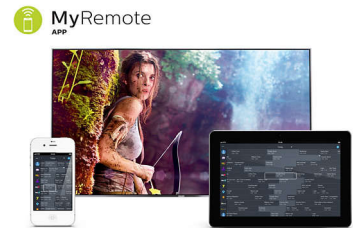

MyRemote*

Controlați-vă televizorul Philips direct de pe dispozitivul dvs. inteligent. Datorită aplicației MyRemote este mai ușor ca niciodată să partajați conținut de pe dispozitivul dvs. inteligent pe televizor (SimplyShare), să descărcați emisiuni TV digitale pe tableta dvs. (Wi-Fi Smart Screen) sau să fiți mereu la curent cu noutățile, grație ghidului de programe TV, care vă permite să alegeți emisiunile pe care doriți să le urmăriți.