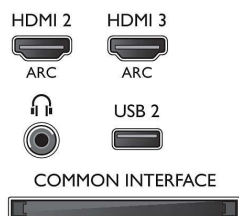

Alimentare

- Sursă de alimentare rețea: 220 - 240 V CA 50/60 Hz
- Temperatură ambient: între 5 °C și 35 °C
- Consum în standby: $0,3\text{ W}$
- Clasă de etichetare energetică: A++
- Etichetă energetică UE: 46 W
- Funcții economisire energie: Cronometru oprire

- automată, Mod Eco, Dezactivare imagine (pentru radio)
- Consum de energie în modul oprit: $0,3$
- Consum anual de energie: 68 kWh

Accesorii

- Accesorii incluse: Suport pentru masă, Telecomandă, 2 baterii AAA, Cablu de alimentare, Ghid de inițiere rapidă, Broșură cu date juridice și pentru siguranță, Certificat de garanție
- Accesorii opționale: Camera TV Philips PTA317

Dimensiuni

- Lățime aparat: 1082 mm
- Înălțime aparat: 625 mm
- Adâncime aparat: 57 mm
- Greutate produs: 11 kg
- Lățime aparat (cu suport): 1082 mm
- Înălțime aparat (cu suport): 684 mm
- Adâncime aparat (cu suport): 232 mm
- Greutate produs (+ suport): 12,4 kg
- Lățime cutie: 1160 mm
- Înălțime cutie: 720 mm
- Adâncime cutie: 133 mm
- Greutate cu ambalaj inclus: 15,4 kg
- Compatibil cu suport de perete: 400 x 200 mm

Connections

Side