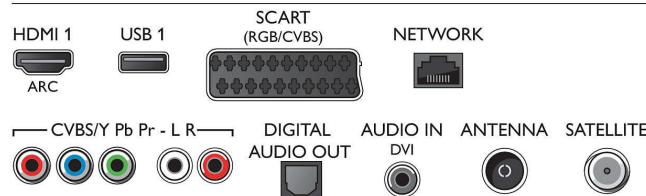

Connections

Side

Rear

Data apariției 2023-10-18

Versiune: 2.0.1

EAN: 87 12581 71922 7

© 2023 Koninklijke Philips N.V.
Toate drepturile rezervate.

Specificațiile pot fi modificate fără preaviz. Mărcile comerciale sunt proprietatea Koninklijke Philips N.V. sau a deținătorilor lor legali.