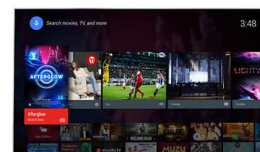

Quad Core + Android

Процесорът Philips Quad Core обединява сили с Android, за да осигури вълнуващо игрово изживяване. А с Android на вашия телевизор ще навигирате, зареждате приложения и възпроизвеждате видео по супербърз, суперинтуитивен и суперзабавен начин.