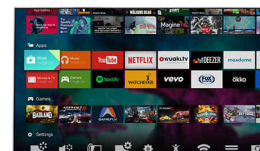

ТВ съдържание

Магазинът на Google Play и галерията с приложения на Philips ви дават повече от традиционното ТВ програмиране, за да ви осигурят голяма онлайн колекция от филми, телевизия, музика, приложения и игри. 16 GB разширяема памет ви дава предостатъчно място за съхраняване на любимото ви съдържание и инсталиране на още приложения.