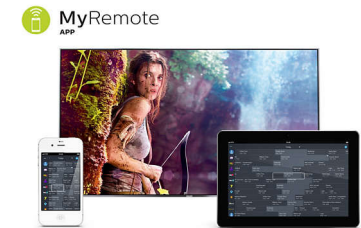

MyRemote*

ควบคุมทีวี Philips ได้โดยตรงจากอุปกรณ์สมาร์ตของคุณ ด้วย MyRemote App การแบ่งปันเนื้อหาต่างๆ จากอุปกรณ์สมาร์ตของคุณจึงเป็นเรื่องง่ายกว่าที่เคย (SimplyShare) ตั้งข้อมูลการแพร่ภาพที่วิดีโอลงในแท็บเล็ตของของคุณ (Wi-Fi Smart Screen) หรือทันเหตุการณ์เสมอด้วยโปรแกรมตารางรายการทีวี (TV Program Guide) ซึ่งให้คุณเลือกรายการที่ต้องการรับชมได้