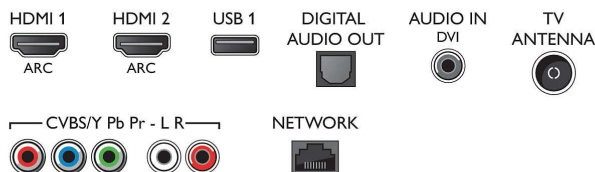

รายละเอียดเฉพาะ

Ambilight

- คุณสมบัติ Ambilight: Ambilight อัตโนมัติ, ปรับสีให้เข้ากับผนัง (Wall colour adaptive), Dual View Fixed Color, ไดนามิค, เชื่อมโยงกับตัวรับแสง, โหมด Lounge, อาทิตยตก
- Ambilight Version: 3 ด้าน
- ระบบแสง Ambilight: AL + hue ในตัว

ภาพ/การแสดงภาพ

- อัตราการจัดมุมมอง: 4:3/16:9

- ขนาดจอในแนวทแยง (นิ้ว): 65 นิ้ว
- ขนาดจอในแนวทแยง (เมตร): 165 ซม.
- จอแสดงผล: LED Ultra HD
- 3D: Active 3D, การเล่นเกมแบบเต็มจอทั้งสองผู้เล่น*, การปรับความลึก 3D, การเปลี่ยน 2D เป็น 3D, การตรวจจับสนาม 3D อัตโนมัติ, Flickerfree 3D
- ความละเอียดจอ: 3840x2160
- ความสว่าง: 350 cd/m²
- การเพิ่มประสิทธิภาพของภาพ: Pixel Plus Ultra HD,

Digital Natural Motion, 400Hz PMR Ultra, Micro Dimming

ความละเอียดของจอแสดงผลที่รองรับ

- อินพุตคอมพิวเตอร์ใน HDMI ทั้งหมด: สูงสุด 4K Ultra HD 3840x2160
- อินพุตวิดีโอใน HDMI ทั้งหมด: สูงสุด 4K Ultra HD 3840x2160p, @24,25,30Hz

Connections

Side

Rear