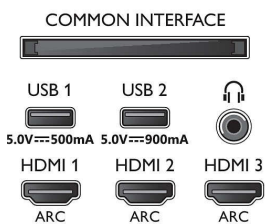

65OLED805/12

Спецификации

Ambilight

- Функции на Ambilight: Вграден Ambilight+Hue, Музика с Ambilight, Режим игра, Адаптиране към цвета на стената, Режим "фойе", AmbiWakeur, AmbiSleep
- Версия на Ambilight: 3-странен

Картина/дисплей

- Съотношение на размерите на картината: 16:9
- Размер на екрана по диагонал (инчове): 65 инч
- Размер на екрана по диагонал (метрична с-ма): 164 см
- Дисплей: 4K Ultra HD OLED

- Разделителна способност на екрана: 3840 x 2160
- Блок за обработка на картината: Видеопроцесор P5 AI Perfect Picture
- Подобрене на картината: Разделителна способност Ultra, Широка цветова гама 99% DCI/P3, Dolby Vision, HDR10+, Perfect Natural Motion, 5700 PPI
- Размер на екрана по диагонал (инчове): 65 инча

Поддържана разделителна способност на дисплея

- Компютърни входове на всички HDMI: Поддържан HDR, HDR10+/HLG, Поддържан HDR, HDR10/

- HLG, до 4K UHD 3840 x 2160 при 60 Hz
- Видео входове на всички HDMI: Поддържан HDR, HDR10/HLG (Hybrid Log Gamma), HDR10+/Dolby Vision, до 4K UHD 3840 x 2160 при 60 Hz

Тuner / Приемане / Предаване

- Цифров телевизор: DVB-T/T2/T2-HD/C/S/S2
- Възпроизвеждане на видео: PAL, SECAM
- Поддръжка на MPEG: MPEG2, MPEG4
- Телевизионен справочник на програмите*: Електронен справочник на програмите за 8 дни
- Индикатор за силата на сигнала

Connections

Side