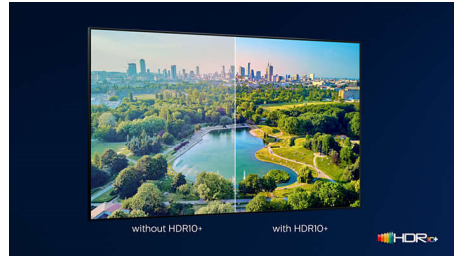

Поддържа всички основни HDR формати

Philips 4K UHD OLED телевизорът е съвместим с всички основни HDR формати, включително HDR10+ и Dolby Vision. Независимо дали става въпрос за сериал, който трябва да гледате, или за най-новата видеоигра, сенките ще бъдат по-дълбоки. Ярките повърхности ще блестят. Цветовете ще бъдат по-истински. Движението е невероятно плавно.