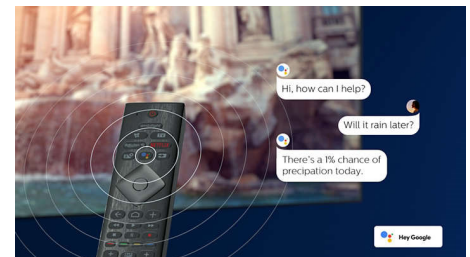

Гласов асистент

Управлявайте вашия Android телевизор на Philips с гласа си. Искате да поиграете, да гледате Netflix или да откриете съдържание и приложения в Google Play Магазин? Само кажете на телевизора си. Можете дори да управлявате всички домашни смарт устройства, съвместими с Google Assistant, като например да приглушите светлината и да настроите термостата за филмовата вечер. Без да ставате от дивана. Дните на търсене на дистанционното управление на телевизора свършиха. Сега вече можете да използвате гласа си, за да управлявате вашия Android телевизор на Philips чрез устройства, съвместими с Alexa, като Amazon Echo. Включете вашия телевизор, сменете канала, превключете на вашата игрова конзола и други с Alexa.