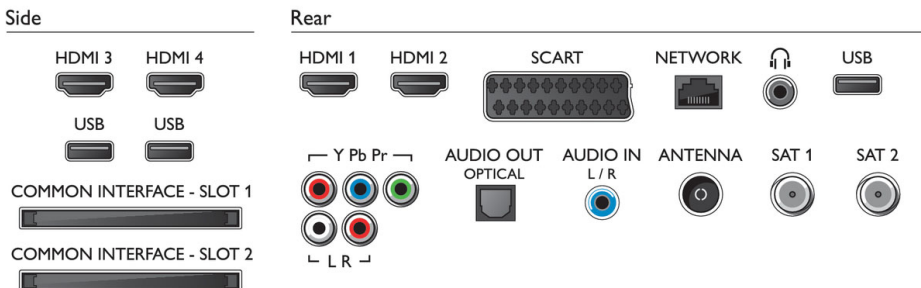

Hangolóegység/Vétel/Adás

- Digitális TV: 2 x DVB-T/T2/C/S/S2, Astra HD+ támogatás
- MPEG támogatás: MPEG2, MPEG4
- Videolejátszás: NTSC, PAL, SECAM
- TV-műsorfüzet*: 8 napos elektronikus programfüzet
- Jelerősség kijelzése
- Teletext: 1200 oldalnyi hiperhivatkozás

Tápellátás

- Hálózati tápellátás: 220 - 240 V AC, 50/60 Hz
- Környezeti hőmérséklet: 5 °C-tól 35 °C-ig
- EU energiacímke szerinti teljesítmény: 115 W
- Éves energiafogyasztás: 160 kWh
- Energiacímke-osztály: A+
- Fogyasztás készenléti üzemmódban: < 0,3 W
- Energiafogyasztás kikapcsolt módban: < 0,3 W
- Energiamegtakarítási funkciók: Automatikusan kikapcsoló időzítő, Fényérzékelő, Kép némitása (rádióhoz)

Méretetek

- Doboz méretei (Sz x Ma x Mé): 1589 x 1039 x 332 mm
- Egység méretei (Sz x Ma x Mé): 1447 x 839 x 36 mm
- A készülék méretei állvánnyal (Sz x Ma x Mé): 1574 x 892 x 276 mm
- Termék tömege: 24,6 kg
- Termék tömege (+állvány): 27,4 kg
- Tömeg, a csomagolással együtt: 47,8 kg
- A VESA szabvánnyal kompatibilis: 200 x 200 mm
- Felület (hátdoldal): fekete
- Felület (elülső): Szálcsiszolt sötétszürke
- Felület (oldalsó): Magasfényű sötétszürke

Tartozékok

- Mellékelt tartozékok: Vezeték nélküli mélynyomó, 2 db aktív 3D szemüveg, Ives állvány, Távezérlő, 2 db AA akkumulátor, Hálózati tápkábel, Gyors üzembe helyezés útmutató, Jogi és biztonsági brosúra
- Opcionális tartozékok: Aktív PTA509 szemüveg, Aktív PTA519 szemüveg

Connections

Kiadás dátuma
2019-09-19

Verzió: 6.3.2

12 NC: 8670 001 10292
EAN: 87 12581 70561 9

© 2019 Koninklijke Philips N.V.
Minden jog fenntartva.

A műszaki adatok előzetes figyelmeztetés nélkül változhatnak. Minden védjegy a Koninklijke Philips N.V. céget, vagy az illető jogtulajdonost illeti

www.philips.com

* A Philips TV Remote alkalmazás és a kapcsolódó funkciók a TV-modellek és országok, valamint az intelligens készülékek és operációs rendszereik függvényében változhatnak. További részletek: www.philips.com/TV

* Mutató funkció a használt Smart TV alkalmazás függvényében.

* Az elérhető Android alkalmazások országonként változnak. További részletekért látogassa meg a helyi Google Play áruházat.

* Smart TV alkalmazással kapcsolatban látogassa meg a www.philips.com/TV weboldalt az Ön országában kínált szolgáltatások áttekintéséhez

* USB felvétel csak digitális csatornákról készíthető, és előfordulhat, hogy a felvételeket korlátozza a műsorszórás másolásvédelme (CI+). Az egyes országokra és csatornákra eltérő korlátozások vonatkozhatnak.

* Az Android, a Google Play és további márkajelzések a Google Inc. védjegyei.

* A szülők ellenőrizték, hogy gyermekeik nem tapasztalnak-e a fentiekben leírt kellemetlen tüneteket 3D nézése közben. 3D műsor nézése 6 éven aluli gyermekek számára nem javasolt, mivel még nem fejlődött ki teljesen a látórendszerük.

* Az eszköz alkalmas a magyarországi földfelszíni, szabad hozzáférésű digitális televíziós műsorszórás vételére.

* Éves energiafogyasztás kWh-ban - a televízió 365 napon át tartó, napi 4 órányi működtetéséhez szükséges áramfogyasztást alapul véve. A tényleges energiafogyasztás a televízió használati módjától függ.

* Az elektronikus műsorfüzet (EPG) és a tényleges megtekinthetőség (legfeljebb 8 napig) ország- és szolgáltatófüggő.

* (Philips) csak adott Philips lejátszó készülékkel kompatibilis.