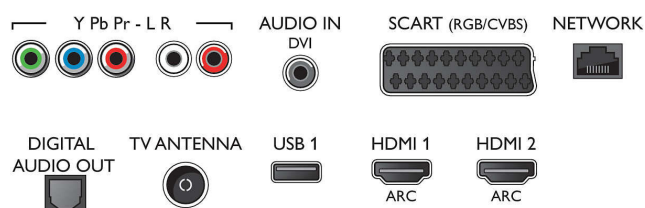

Műszaki adatok

Kép/Kijelző

- Képfarmátum: 16:9
- Átlós képernyőméret (hüvelyk): 40 hüvelyk
- Átlós képernyőméret (metrikus): 102 cm
- Kijelző: 4K Ultra HD LED
- Panel felbontása: 3840x2160
- Fényerő: 300 cd/m²
- Képváltás: Pixel Plus Ultra HD, Natural Motion (Természetes mozgás), 700 Hz-es Perfect Motion Rate, Micro Dimming Pro, Ultra felbontás

Támogatott képernyőfelbontás

- Számítógép bemenetek az összes HDMI-n: 60 Hz-en, max. 4K Ultra HD 3840x2160,
- Videobemenetek HDMI2/3/4 porton: 24, 25, 30 Hz mellett, max. 4K Ultra HD 3840x2160p,
- Videobemenetek a HDMI1-en: 24, 25, 30, 50, 60 Hz mellett, max. 4K Ultra HD 3840x2160p,

Hangolégység/Vétel/Adás

- Digitális TV: DVB-T/C
- Videolejátszás: NTSC, PAL, SECAM
- MPEG támogatás: MPEG2, MPEG4

- TV-műsorfüzet*: 8 napos elektronikus programfüzet
- Jelerősség kijelzése
- Teletext: 1000 oldalas Hypertext

Android TV

- OS: Android™ 5.1 (Lollipop)
- Előzetesen telepített alkalmazások: Google Play Movies*, Google Play Music*, Google keresés, Hangalapú keresés, YouTube, Netflix*
- Memóriaméret (flash): 8 GB-os, USB tárolóeszközzel bővíthető

Connections

Side

Rear