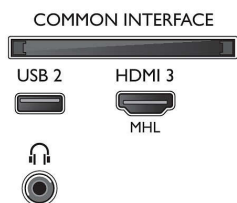

Tilbehør

- Medfølgende tilbehør: Fjernbetjening, 2 x AAA batterier, Netledning, Lynhåndbog, Brochure med oplysninger om juridiske forhold og sikkerhed,

Bordstand

Mål

- Bredde: 971,3 mm
- Højde: 575,17 mm
- Dybde: 77,3 mm
- Produktvægt: 8,7 kg
- Bredde (med stand): 971.3 mm
- Højde (med stand): 619.56 mm
- Dybde (med stand): 213.77 mm
- Produktvægt (+ stand): 9.22 kg
- Bredde (emballage): 1070 mm
- Højde (emballage): 700 mm
- Dybde (emballage): 150 mm
- Vægt inkl. emballage: 12,2 kg
- Kan monteres på en væg: 200 x 200 mm
- TV-stander, bredde-afstand: 660.12 mm

Connections

Side

Rear

Bottom

Udgivelsesdato
2024-02-21

Version: 10.1.1

EAN: 87 18863 01159 3

© 2024 Koninklijke Philips N.V.
Alle rettigheder forbeholdes.