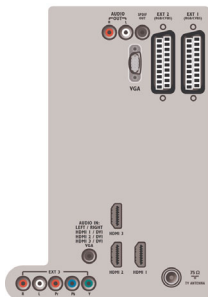

Възможности за свързване

- Извод Ext 1 Scart: Аудио L/R, Вход за CVBS, RGB
- Извод Ext 2 Scart: Аудио L/R, Вход за CVBS, RGB
- Извод Ext 3: YPbPr, Аудио вход L/D
- Предни/странични букси за свързване: HDMI v1.3, Вход S-video, Вход за CVBS, Аудио вход L/D, Изход за слушалки, USB
- Други връзки: Аналогов изход за звук ляс/десен, Звуков вход за PC, VGA вход за компютър, Изход S/PDIF (коаксиален), Общ интерфейс
- HDMI 1: HDMI v1.3
- HDMI 2: HDMI v1.3
- HDMI 3: HDMI v1.3
- EasyLink (HDMI-CEC): Изпълнение с едно докосване, Преход на дистанционното управление, Управление на системния звук, Готовност на системата

Мощност

- Температура на околната среда: от 5°C до 35°C
- Мрежово захранване: 220 - 240 V, 50 Hz
- Консумирана мощност: 245 W
- Мощност на потребление в режим на готовност: 0,15 W

Размери

- Габарити на апарата (Ш x В x Д): 1106 x 666 x 92 мм
- Габарити на апарата със стойката (Ш x В x Д): 1106 x 717 x 309 мм
- Тегло вкл. опаковката: 35,1 кг
- Тегло на изделието: 20,3 кг
- Тегло на изделието (със стойката): 27,3 кг
- Габарити на кутията (Ш x В x Д): 1349 x 746 x 266 мм
- Цвят на кутията: Черен декоративен лицева панел с титанови тъмни високоговорители
- Съвместим с VESA монтиране на стена: 400 x 400 мм

Акcesoари

- Акcesoари в комплекцията: Шарнирна стойка за маса, Захранващ кабел, Ръководство за бързо инсталиране, Ръководство за потребителя, Гаранционна карта, Дистанционно управление, Батерии за дистанционното, CD-ROM

Rear connectors