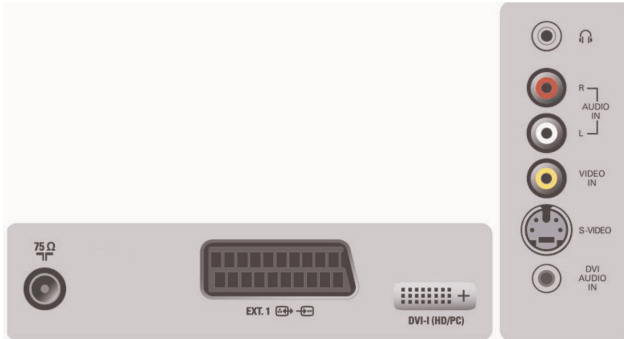

- Menü Kontrolü, Ekran Üstü Gösterim (On Screen Display), Program Listesi, Akıllı Görüntü Kumandası, Akıllı Ses Kumandası
- Uzaktan kumanda tipi: RCFE05ZAU00
- Teletext: 10 Sayfa Akıllı Metin
- Uzaktan Kumanda: TV
- Ekran Format Ayarları: 16:9 sıkıştırma, 4:3, 4:3 genişletme
- Saat: Uyku Zamanlayıcısı
- Teletext geliştirmeleri: Favori 4 sayfa, Program bilgi Hattı

Tuner/Alma/Verme

- Tuner bantları: hiper bant, S Kanalı, UHF, VHF
- TV sistemi: PAL, PAL B/G, PAL D/K, PAL I, SECAM, SECAM B/G, SECAM D/K, SECAM L/L'
- video oynatma: NTSC, PAL, SECAM
- Anten Girişi: 75 ohm koaksiyel (IEC75)
- Tuner Ekranı: PLL
- Kanal Sayısı: 100

Bağlanabilirlik

- Skart sayısı: 1
- Ext 1 Skart: Ses Sağ/Sol, CVBS giriş/çıkış, RGB
- Diğer bağlantılar: IEC75 Anten, PC Ses girişi, DVI-I
- Ön / yan bağlantılar: Ses girişi, CVBS giriş, Kulaklık çıkışı, S-video girişi

Güç

- Güç tüketimi: 42 W
- Bekleme durumunda güç tüketimi: 1,5 W
- Ortam sıcaklığı: 5 °C - 40 °C
- Güç kaynağı: AC 90-240

Boyutlar

- Ürün ağırlığı: 5.12 kg
- Boyutlar (kaide ile) (G x Y x D): 472 x 348 x 153 mm
- Set boyutları (G x Y x D): 472 x 308 x 76,5 mm
- Kutu boyutları (G x Y x D): 548 x 390 x 191 mm
- Set ağırlığı: 5.12 kg
- Ambalajla birlikte Ağırlık: 6,9 kg
- Renkli kabin: Gümüş / Siyah

stereo system					transmission system					
2CS	NICAM	2CS	NICAM	NICAM	PAL	PAL	PAL	SECAM	SECAM	SECAM
DK	DK	B/G	I	LL'	B/G	DK	I	B/G	DK	LL'
o	o	o	o	o	o	o	o	o	o	o

Yayın tarihi 2022-04-26

Sürüm: 3.0.8

12 NC: 8670 000 23467
EAN: 87 10895 94332 1

© 2022 Koninklijke Philips N.V.
Tüm hakları saklıdır.

Teknik özellikler üzerinde önceden haber vermeden değişiklik yapılabilir. Ticari markalar, Koninklijke Philips N.V. şirketi veya ilgili kuruluşlara aittir.

www.philips.com