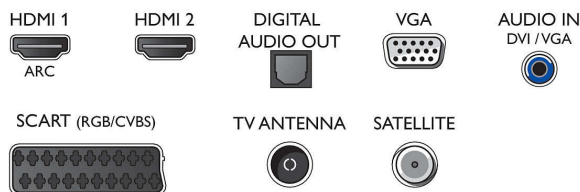

Divas HDMI ieejas ar Easylink

Novērsiet vadu radīto jucekli, izmantojot vienu HDMI vadu, pa kuru pārraida gan attēlu, gan audio signālu no ierīcēm uz televizoru. HDMI izmanto nesaspīstus signālus, nodrošinot visaugstākās kvalitātes savienojumu starp avotu un ekrānu. Izmantojot kopā ar Philips Easylink, nepieciešama tikai viena tālvadības pults, lai izpildītu lielāko daļu darbību televizorā, DVD vai Blu-ray atskaņotājā, televizora pierīcē vai mājas kinozāles sistēmā.

Connections

Side

Rear

Izlaides datums
2023-10-21

Versija: 3.2.2

EAN: 87 18863 01134 8

© 2023 Koninklijke Philips N.V.
Visas tiesības patur autors.

Specifikācijas var tikt mainītas bez paziņojuma. Preču zīmes ir Koninklijke Philips N.V. vai to attiecīgu īpašnieku īpašums.