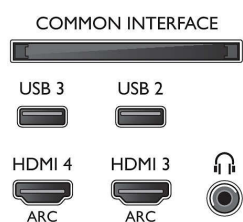

Specifikationer

Ambilight

- Ambilight-funktioner: Tilpasning til vægfarve, Lounge-tilstand, Spil-tilstand, Ambilight+hue
- Ambilight-version: 3-sidet

Billede/display

- Billedformat: 16:9
- Diagonal skærmstørrelse (tommer): 43 tommer
- Diagonal skærmstørrelse (metrisk): 108 cm
- Display: 4K Ultra HD LED
- Panelopløsning: 3840x2160
- 3D: Passiv 3D, 2 Player Full Screen Gaming*, 2D til

- 3D-konvertering, Automatisk 3D-registrering
- Lysstyrke: 400 cd/m²
- Picture engine: Pixel Precise Ultra HD
- Billedforbedring: Natural Motion, 800 Hz Perfect Motion Rate, Micro Dimming Pro, Ekstra høj opløsning

Understøttet skærmopløsning

- Computerindgange på alle HDMI: ved 60 Hz, op til 4K Ultra HD 3840x2160
- Videoindgange på alle HDMI: ved 24, 25, 30, 50, 60 Hz, op til 4K Ultra HD 3840x2160p

Tuner/modtagelse/transmission

- Digital TV: DVB-T/T2/C/S/S2
- Videoafspilning: NTSC, PAL, SECAM
- MPEG-support: MPEG-2, MPEG-4
- TV-programoversigt*: 8 dages elektronisk programguide
- Signalstyrke-indikation
- Tekst-TV: 1000 siders hypertext

Android TV

- OS: Android™ 5.1 (Lollipop)
- Forudinstallerede apps: Google Play Film*, Google

Connections

Side