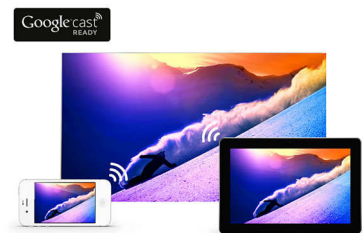

Google Cast

Brug Google Cast sammen med din smartenhed* til at få mest muligt ud af dit Philips Smart TV. Det giver dig mulighed for at søge efter websteder, indhold og apps og derefter få vist dem på dit TV med et enkelt tryk på en knap. Det bedste af det hele er, at du kan fortsætte med at bruge din smartenhed til andre ting, også mens indholdet afspilles på TV'et via Google Cast.