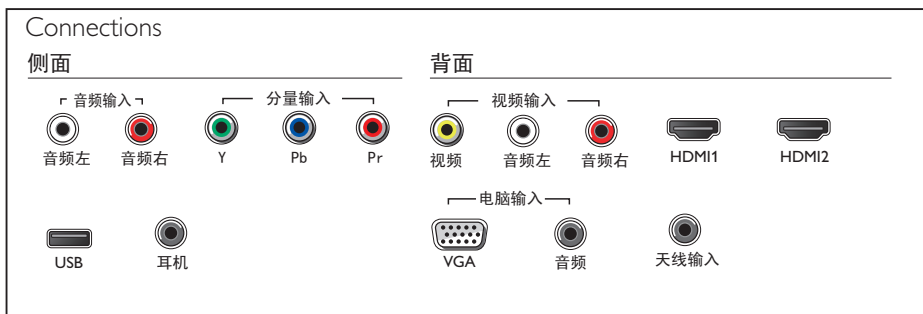

连接

- PC: VGA 输入 D-Sub 15HD
- 侧面: CVBS 输入 + 音频 L/R, USB 2.0
- 背面连接: TV 输入 75 欧姆 (IEC 类), YPbPr + L/R 音频, VGA 输入, CVBS + L/R 音频
- AV 2: CVBS 带 L+R 音频 (侧面)
- HDMI 1: HDMI v1.3
- HDMI 2: HDMI v1.3

调谐器 / 接收 / 发送

- 调谐波段: UHF, VHF
- 电视制式: PAL D/K
- 视频播放: NTSC, PAL
- 预设频道数: 200
- 天线输入: 75 欧姆同轴 (IEC75)
- 数字电视: DTMB

支持的显示分辨率

视频格式

分辨率	刷新率
480i	60 赫兹
480p	60 赫兹
576i	50 赫兹
576p	50 赫兹
720p	60 赫兹
1080i	50、60 赫兹
1080p	24、25、30、50、60 赫兹

电脑格式

分辨率	刷新率
640 x 480	60 赫兹
800 x 600	60 赫兹

- 1024 x 768 60 赫兹
- 1366 x 768 60 赫兹
- VGA 640x480: 60 赫兹
- XGA 1024x768: 60 赫兹
- SXGA 1280x1024: 60 赫兹

声音

- 声音系统: 单声道, 立体声
- 输出功率 (RMS): 2X5 瓦
- 音效增强: 自动音量调衡, 超宽环绕立体声

便利性

- 便于安装: 自动存储, 微调, PLL 数字调谐
- 易于使用: 自动音量调衡, 屏幕显示, 侧控, 灵智图像, 灵智声音
- 屏幕显示语言: 中文, 简体中文
- 屏幕格式调整: 4:3, 电脑扩展 14:9, 电脑扩展 16:9, 宽银幕
- 儿童保护: 儿童锁 + 父母端控件
- 时钟: 定时关机, 闹钟

功率

- 环境温度: 5 °C 至 40 °C
- 主电源: 220-240 伏; 50/60 赫兹
- 待机功耗: < 0.5 瓦
- 功耗: 50 瓦

尺寸

- 装置尺寸 (宽 x 高 x 厚) (宽 x 高 x 厚): 733 x 63.6 x 439 毫米
- 产品重量: 4.78 千克
- 产品重量 (含桌架): 7 千克
- 电视机尺寸 (带支架) (宽 x 高 x 厚): 733 x 186 x 494 毫米

附件

- 随附的附件: 遥控器电池, 电源线, 快速入门指南, 遥控器, 桌架, 用户手册, 保修单
- 用户手册: 简体中文

多媒体应用

- 多媒体连接: USB
- 播放格式: MP3, JPEG 静态数码照片, H.264/ MPEG-4 AVC

产品亮点

打开画面

酒店可选择每次打开时首先显示的图片。

打开频道编程

特别适用于室内广告或资讯频道, 因为它允许在电视打开时显示预设频道。

HDMI CEC & USB 插头 & 播放

一个遥控器可以轻松控制电视以及通过 HDMI CEC 连接电视的音频设备 (例如平板影院)。一旦 USB 设备插入电视, 其内容列表将自动显示。

PIXEL PLUS

发行日期 2016-03-09

版本: 3.0.1

12 NC: 8670 001 27797
EAN: 69 59033 85282 4

© 2016 Koninklijke Philips N.V.
保留所有权利。

规格如有更改, 恕不另行通知。所有商标是 Koninklijke Philips N.V. 或它们各自所有者的财产。

www.philips.com