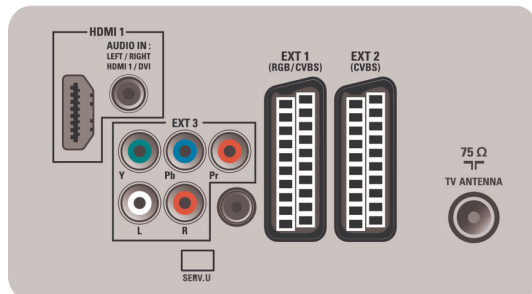

Tuner/Réception/Transmission

- Entrée antenne: Coaxiale 75 ohms (IEC75)
- Système TV: PAL I, PAL B/G, SECAM B/G, SECAM L/L', DVB COFDM 2K/8K
- Lecture vidéo: NTSC, SECAM, PAL
- TV numérique: TNT MPEG4*
- Bandes du tuner: Hyperband, S-Channel, UHF, VHF

Connectivité

- Ext. 1 SCART/péritel: Audio G/D, RVB
- Ext. 2 SCART: Audio G/D
- Nombre de péritel: 2
- Ext 3: YUV, Entrée audio G/D
- Connexions avant/latérales: HDMI v1.3, Entrée CVBS, Entrée audio G/D, USB 2.0
- Sortie audio - numérique: Coaxiale (cinch)
- Autres connexions: Sortie S/PDIF (coaxiale), Interface commune
- HDMI 1: HDMI v1.3
- EasyLink (HDMI-CEC): Activation instantanée de la lecture, EasyLink, Mise en veille du système

Puissance

- Température ambiante: De 5 °C à 40 °C
- Puissance électrique: 220-240 V, 50 Hz
- Consommation électrique (type): 125 W
- Consommation en veille: 0,30 W

Dimensions

- Dimensions de l'appareil (l x H x P): 1 026 x 667,4 x 82,4 mm
- Dimensions de l'appareil (support inclus) (l x H x P): 1 026 x 727,4 x 261,5 mm
- Poids (emballage compris): 23,6 kg
- Poids du produit: 17,38 kg
- Poids du produit (support compris): 19,5 kg
- Dimensions de l'emballage (l x H x P): 1 170 x 787 x 260 mm
- Compatible avec fixations murales VESA: 400 x 400 mm

Accessoires

- Accessoires fournis: Support de table, Cordon d'alimentation, Guide de mise en route, Mode d'emploi, Certificat de garantie, Télécommande, 2 piles AAA, Déclaration logicielle

Rear connectors

Side