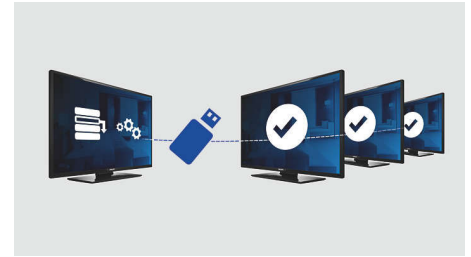

USB-másolás

Ezzel a funkcióval az összes beprogramozott és csatornabeállítás egyszerűen másolható másik TV-re kevesebb mint egy perc alatt. Így a TV-k egyformán lesznek beállítva, és jelentősen csökken a telepítési idő és költség.

Környezetbarát kialakítás

A fenntarthatóság a Philips üzleti felfogásának elválaszthatatlan része. A Philips TV-készülékek tervezése az EcoDesign elvek mentén történik: ezek célja a környezetre gyakorolt káros hatás csökkentése a kisebb fogyasztás, a veszélyes anyagok mellőzése, a kisebb súly, a hatékonyabb csomagolás, illetve a nagyobb mértékű újrafelhasználhatóság révén. A Philips TV-k háza lángálló anyagból készül. Független tűzvédelmi cégek vizsgálatai azt mutatják, hogy míg a TV-készülékek lánggal érintkezve olykor növelik a külső források miatt kialakuló tűz intenzitását, a Philips TV-készülékek nem növelik azt.

LCD Full HD kijelző, 1920 x 1080 p

A kijelző felbontása teljes nagyfelbontásként ismert. Ez a csúcstechnológiát képviselő LCD-kijelző teljes, 1920 x 1080 képpontos nagyfelbontású, széles képernyős megjelenítésre képes. Ez a HD felbontással elérhető legnagyobb felbontás. A lehető legjobb képminőséget teszi lehetővé, bármely formátumú nagyfelbontású bemenő jeltől. Villódzásmentes, optimális fényerejű, kiváló színhűségű, progresszív pásztázású képet produkál. Vibrálóan élénk, borotvaéles képe hihetetlen vizuális élményt nyújt.