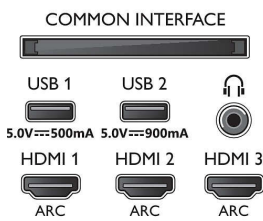

4K UHD OLED Android TV

Ambilight TV od 139 cm (55") 5000 Picture Performance Index, HDR 10+ / WCG 99%, P5 Perfect Picture Engine

Specifikacije

Ambilight

- Ambilight značajke: Ugrađeni Ambilight+hue, Ambilight Music, Način rada za igre, Mogućnost prilagodbe boji zida, Način rada sa svjetlom za opuštanje
- Ambilight verzija: s 3 strane

Slika/Prikaz

- Omjer širine i visine: 16:9
- Dijagonala zaslona (u cm): 139 cm
- Zaslona: 4K Ultra HD OLED
- Rezolucija zaslona: 3840 x 2160

- Program za obradu slike: P5 Pro Perfect Picture Engine
- Napredne značajke slike: Ultra Resolution, Micro Dimming Perfect, Širok spektar boja od 99 % DCI/P3, 5000 PPI, Dolby Vision, HDR10+, Perfect Natural Motion
- Veličina dijagonale zaslona (inč): 55 inča

Podržana rezolucija zaslona

- Računalni ulazi na svim HDMI: do 4K UHD 3840 x 2160 pri 60 Hz, Podrška za HDR, HDR10+/HLG
- Video ulazi na svim HDMI: do 4K UHD 3840 x

55OLED854/12

2160 pri 60 Hz, Podrška za HDR, HDR10/HLG (Hybrid Log Gamma), HDR10+/Dolby Vision

Tjuner / Prijem / Prijenos

- Dvostruki tuner
- Digitalni televizor: DVB-T/T2/T2-HD/C/S/S2
- Reprodukcijski videozapisi: NTSC, PAL, SECAM
- Podrška za MPEG: MPEG2, MPEG4
- Vodič kroz programe*: Elektronički vodič kroz programe za 8 dana
- Indikator jačine signala

Connections

Side