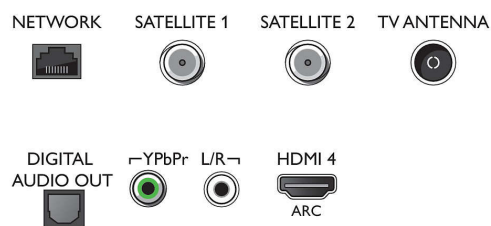

Tjuner / Prijem / Prijenos

- Dvostruki tuner
- Digitalni televizor: DVB-T/T2/T2-HD/C/S/S2
- Reprodukcijski videozapisi: NTSC, PAL, SECAM
- Podrška za MPEG: MPEG2, MPEG4
- Vodič kroz programe*: Elektronički vodič kroz programe za 8 dana
- Indikator jačine signala

Connections

Side

Bottom

4K UHD OLED Android TV

Ambilight TV od 139 cm (55") 5000 Picture Performance Index, HDR 10+ / WCG 99%, P5 Perfect Picture Engine

Specifikacije

- Teletext: Hipertekst od 1000 stranica
- HEVC podrška