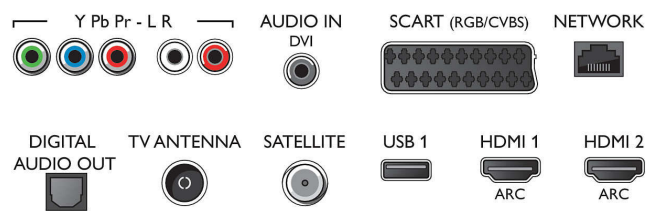

Specifikacijos

„Ambilight“

- „Ambilight“ funkcijos: Prisitaiko prie sienos spalvos, Foninio apšvietimo režimas, Žaidimų režimas, „Ambilight+hue“
- „Ambilight“ versija: 3 pusių

Vaizdas / ekranas

- Kraštinių santykis: 16:9
- Ekranas įstrižainė (coliais): 50 in
- Ekranas įstrižainė (centimetrais): 126 cm
- Ekranas: LED „Full HD“
- Skiriamoji ekrano geba: 1920 x 1080 p

- 3D: Žaidimas dviem žaidėjams visame ekrane*, 2D pakeitimas į 3D, „Active 3D“, Automatinis 3D aptikimas
- Ryškumas: 350 cd/m²
- Vaizdo variklis: „Perfect Pixel HD“
- Vaizdo išryškėjimas: 800 Hz „Perfect Motion Rate“, „Micro Dimming Pro“, Puiki raiška, „Perfect Natural Motion“

Palaikoma ekrano skiriamoji geba

- Kompiuterio įvestys visose HDMI: iki FHD

- 1920x1080 esant 60 Hz, esant 60 Hz
- Vaizdo įvestys visose HDMI: iki FHD 1920x1080p, esant 24, 25, 30, 50, 60 Hz

Derintuvas / imtuvas / siųstuvas

- Skaitmeninis televizorius: DVB-T/C/S/S2
- Vaizdo atkūrimas: NTSC, PAL, SECAM
- MPEG palaikymas: MPEG2, MPEG4
- TV programų gidas*: 8 dienų elektroninis programų gidas
- Signalio stiprumo indikacija
- Teletekstas: 1000 puslapių hipertekstas

Connections

Side

Rear