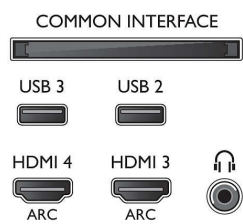

Specifikacijos

„Ambilight“

- „Ambilight“ funkcijos: Prisitaiko prie sienos spalvos, Foninio apšvietimo režimas, Žaidimų režimas, „Ambilight+hue“
- „Ambilight“ versija: 3 pusių

Vaizdas / ekranas

- Kraštinių santykis: 16:9
- Ekranas įstrižainė (coliais): 50 in
- Ekranas įstrižainė (centimetrais): 126 cm
- Ekranas: LED „Full HD“
- Skiriamoji ekrano geba: 1920 x 1080 p

- 3D: Žaidimas dviem žaidėjams visame ekrane*, 2D pakeitimas į 3D, „Active 3D“, Automatinis 3D aptikimas
- Ryškumas: 350 cd/m²
- Vaizdo variklis: „Perfect Pixel HD“
- Vaizdo išryškėjimas: 800 Hz „Perfect Motion Rate“, „Micro Dimming Pro“, Puiki raiška, „Perfect Natural Motion“

Palaikoma ekrano skiriamoji geba

- Kompiuterio įvestys visose HDMI: iki FHD

- 1920x1080 esant 60 Hz, esant 60 Hz
- Vaizdo įvestys visose HDMI: iki FHD 1920x1080p, esant 24, 25, 30, 50, 60 Hz

Derintuvas / imtuvas / siųstuvas

- Skaitmeninis televizorius: DVB-T/C/S/S2
- Vaizdo atkūrimas: NTSC, PAL, SECAM
- MPEG palaikymas: MPEG2, MPEG4
- TV programų gidas*: 8 dienų elektroninis programų gidas
- Signalio stiprumo indikacija
- Teletekstas: 1000 puslapių hipertekstas

Connections

Side