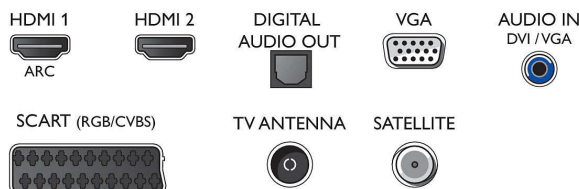

Connections

Side

Rear

Datum izdavanja
2023-10-21

Verzija: 4.2.1

EAN: 87 18863 01137 9

© 2023 Koninklijke Philips N.V.
Sva prava pridržana.

Specifikacije su podložne promjeni bez prethodne obavijesti. Trgovačke marke su u vlasništvu tvrtke Koninklijke Philips N.V. ili njihovih odgovarajućih vlasnika.

www.philips.com

* Elektronički vodič kroz programe i stvarna vidljivost (do 8 dana) ovisi o državi i operateru.

* Potrošnja energije izražena u kWh godišnje, na temelju potrošnje energije televizora koji radi 4 sata dnevno 365 dana. Stvarna potrošnja energije ovisit će o načinu korištenja televizora.

* Televizor podržava DVB prijem za besplatne kanale. Određeni DVB davatelji sadržaja možda nisu podržani. U odjeljku s najčešćim pitanjima na Philips web-mjestu za podršku možete pronaći ažurirani popis. Neki davatelji sadržaja zahtijevaju uvjetni pristup (Conditional Access) i pretplatu. Dodatne informacije zatražite od svog davatelja sadržaja.

* (Philips) kompatibilnost samo s određenim reproduktorima tvrtke Philips.

* Ovaj televizor sadrži olovo samo u određenim dijelovima ili komponentama za koje nisu dostupne tehnološke alternative u skladu s postojećim klauzulama izuzeća navedenima u RoHS direktivi.