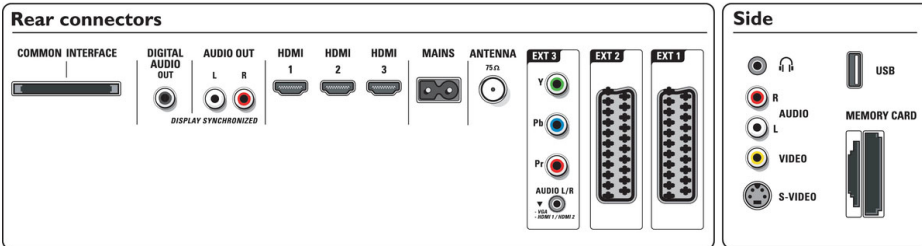

Tuner/Alım/İletim

- Anten Girişi: 75 ohm koaksiyel (IEC75)
- TV sistemi: DVB COFDM 2K/8K
- Video Oynatma: NTSC, SECAM, PAL

- DVB: DVB Karasal *
- Tuner bantları: Hiperbant, S Kanalı, UHF, VHF

Bağlanabilirlik

- Ext 1 Scart: Sol/Sağ Ses, CVBS girişi/çıkışı, RGB
- Ext 2 Scart: Sol/Sağ Ses, CVBS girişi/çıkışı, RGB
- Ext 3: YPbPr, Sol/Sağ Ses girişi
- Ext 4: HDMI v1.3
- Ext 5: HDMI v1.3
- Ext 6: HDMI v1.3
- HDMI özellikleri: Kablo eşitleme, Kategori 1 ve 2 kabloları, Sıkıştırılmış ses, Çoklu değerli tercih edilen format desteği, PC formatı desteği, Çözünürlükler 720p, 1080i, 1080p
- Ön / Yan bağlantılar: Sol/Sağ Ses girişi, CVBS girişi, Kulaklık çıkışı, S-video girişi, USB, Çok yuvalı hafıza kartı okuyucu
- Diğer bağlantılar: Analog ses Sol/Sağ çıkışı, S/PDIF çıkışı (koaksiyel), Ortak Arayüz

Güç

- Ortam sıcaklığı: 5 °C - 35 °C
- Şebeke elektrliği: AC 220 - 240 V +/- %10
- Güç tüketimi: 208 W
- Bekleme durumunda güç tüketimi: 0,8 W

Aksesuarlar

- Birlikte Verilen Aksesuarlar: Dönebilen masaüstü standı, RF anten kablosu

Boyutlar

- Renkli kabin: Parlak İnci
- Set boyutları (G x Y x D): 950 x 612 x 125 mm
- Stand dahil boyutları ayarla (Y x D): 677 x 184 mm
- Ürün ağırlığı: 24,7 kg
- Ürün ağırlığı (+stand): 27,6 kg
- Kutu boyutları (G x Y x D): 1066 x 818 x 300 mm
- Ambalajla birlikte Ağırlık: 29,7 kg
- VESA duvara monte edilmeye uygun: 600 x 400 mm

Yayın tarihi 2022-04-26

Sürüm: 8.0.21

12 NC: 8670 000 24413
EAN: 87 12581 30063 0

© 2022 Koninklijke Philips N.V.
Tüm hakları saklıdır.

Teknik özellikler üzerinde önceden haber vermeden değişiklik yapılabilir. Ticari markalar, Koninklijke Philips N.V. şirketi veya ilgili kuruluşlara aittir.

www.philips.com

* DVB-T desteği sadece belirli ülkelerde sağlanır