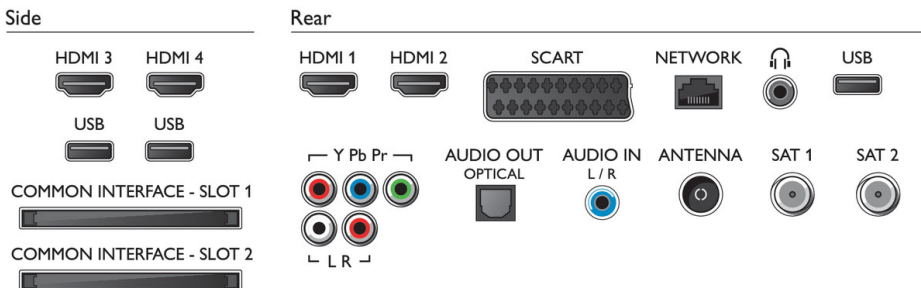

Android

- Android OS: 4.2.2 (Jelly Bean)
- Vooraf geïnstalleerde apps: Google Chrome-browser, Zoeken, Google Play Movies*, Google Play Music*, YouTube
- Geïnstalleerde apps: TV-bibliotheken, TV-speler
- Geheugenruimte om apps te installeren: 1,6 GB

Smart TV

- Interactieve TV: HbbTV
- SmartTV-apps*: Uitzending gemist, Netflix*, Online apps, Onlinevideotheek
- Social TV: Skype, Twitter

Slimme interactie

- Afstandsbediening: met aanwijzer, met toetsenbord
- Gebruikersinteractie: SimplyShare, MultiRoom Client en Server, Gecertificeerd voor Wi-Fi Miracast*, Cloud TV* en Cloud Explorer, DropboxTM
- Geïntegreerde Smart Camera: Bediening via gebaren, Skype, Scherpheid aanpassen aan afstand
- Programmeren: TV pauzeren, Opnemen via USB*
- Gemakkelijk te installeren: Automatische detectie van Philips-apparaten, Apparataansluitwizard, Netwerkinstallatie-wizard, Instellingenwizard
- Gebruiksgemak: Home-knop, Gebruikershandleiding op scherm
- Firmware-upgrade mogelijk: Auto-upgradewizard voor firmware, Firmware te upgraden via USB, Onlinefirmware-upgrade
- Aanpassingen van beeldformaat: Standaard - Schermvullend, Aanpassen aan scherm, Geavanceerd - Shift, Zoomen, Stretch, Native
- Philips TV Remote-app*: Controle, SimplyShare, TV-gids, Wi-Fi Smart Screen

Connections

Bezig met verwerken

- Verwerkingskracht: Hex Core

Geluid

- Uitgangsvermogen (RMS): 30 W (2 x 15 W)
- Audiofuncties: Ambi wOOx, Natuurlijk geluid, HD-stereo
- Geluidsverbetering: Incredible Surround, Ongelooflijk Surround 3D, Kristalhelder geluid, Automatische volumeregelaar, Dynamic Bass Enhancement, DTS premium

Connectiviteit

- Aantal HDMI-aansluitingen: 4
- Aantal componentengangen (YPbPr): 1
- Aantal scart-aansluitingen (RGB/CVBS): 1
- Aantal USB-aansluitingen: 3
- Draadloze verbindingen: Geïntegreerde Wi-Fi 11n, 2X2 Dual band, Soundbeam
- Andere aansluitingen: IEC75-antenne, 2x satellietgating, 2x Common Interface Plus (CI+), CI+1.3-gecertificeerd, Ethernet-LAN RJ-45, Digitale audio-uitgang (optisch), Audio L/R in, Hoofdtelefoonuitgang, Serviceaansluiting
- HDMI-functies: 3D, 4K, Audio Return Channel
- EasyLink (HDMI-CEC): Passthrough van afstandsbedieningen, Audiobediening, Stand-by, Via Plug & Play toevoegen aan beginscherm, Afspelen met één druk op de knop
- HDCP 2.2: Ja op HDMI1

Multimediatoeepassingen

- Videoweergaveformaten: Containers: AVI, MKV, H264/MPEG-4 AVC, MPEG-1, MPEG-2, MPEG-4, WMV9/VC1, 3GP
- Ondersteunde ondertiteling: .AAS, .SMI, .SRT, .SUB, .TXT, MKV/SRT
- Muziekweergaveformaten: AAC, MP3, WMA (versie 2 tot versie 9.2)
- Beeldweergaveformaten: JPEG, BMP, GIF, JPS, PNG, PNS

Ondersteunde beeldschermresolutie

- Computeringangen op alle HDMI: tot 4K Ultra HD 3840 x 2160, bij 60 Hz
- Video-ingangen op alle HDMI: tot 4K Ultra HD 3840 x 2160p, bij 24, 25, 30, 50, 60 Hz

Tuner/ontvangst/transmissie

- Twin Tuner
- Twin Cam (CI+)
- Digitale TV: 2x DVB-T/T2/C/S/S2
- MPEG-ondersteuning: MPEG2, MPEG4
- Videoweergave: NTSC, PAL, SECAM
- TV-programmagids*: Elektronische programmagids

- voor 8 dagen
- Signaalsterkte-indicator
- Teletext: 1200 pagina's Hypertext

Vermogen

- Netspanning: 220 - 240 V, 50/60 Hz
- Omgevingstemperatuur: 5 °C tot 35 °C
- Europees energielabel (vermogen): 135 W
- Jaarlijks energieverbruik: 187 kWh
- Energieklasse: B
- Stroomverbruik in stand-bystand: < 0,3 W
- Energieverbruik wanneer uitschakeld: < 0,3 W
- Functies voor energiebesparing: Timer voor automatisch uitschakelen, Lichtsensor, Beeld uit (voor radio)

Afmetingen

- Afmetingen van doos (B x H x D): 1338 x 934 x 198 mm
- Afmetingen van set (B x H x D): 1240 x 713 x 38 mm
- Afmetingen apparaat (met standaard) (B x H x D): 1280 x 768 x 230 mm
- Compatibel met VESA-wandmontagesysteem: 400 x 400 mm
- Gewicht van het product: 24,8 kg
- Gewicht (incl. standaard): 25,4 kg
- Gewicht (incl. verpakking): 31,7 kg
- Afwerking (achterkant): Zwart
- Afwerking (voorkant): Grijs, geborsteld
- Afwerking (zijkant): Grijs, geborsteld aluminium

Accessoires