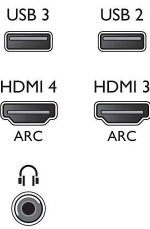

ทีวี 4K UHD Slim LED โดย Android™
139 ซม. (55") 4K Ultra HD LED TV, Dual Core; 8GB และขยายเพิ่มได้, DVB-T/T2/C

55PUT6800S/98

รายละเอียดเฉพาะ

Ambilight

- คุณสมบัติ Ambilight: ปรับสีให้เข้ากับผนัง (Wall colour adaptive), โหมด Lounge, Ambilight+hue
- Ambilight Version: 2 ด้าน

ภาพ/การแสดงภาพ

- อัตราการจัดมุมมอง: 16:9
- ขนาดจอในแนวทแยง (นิ้ว): 55 นิ้ว
- ขนาดจอในแนวทแยง (เมตร): 139 ซม.
- จอแสดงผล: 4K Ultra HD LED

- ความละเอียดจอ: 3840x2160
- ความสว่าง: 300 cd/m²
- การเพิ่มประสิทธิภาพของภาพ: Pixel Plus Ultra HD, Natural Motion, 700 Hz Perfect Motion Rate, Micro Dimming Pro, Ultra Resolution

ความละเอียดของจอแสดงผลที่รองรับ

- อินพุตคอมพิวเตอร์ใน HDMI ทั้งหมด: @60Hz, สูงสุด 4K Ultra HD 3840x2160
- อินพุตวิดีโอใน HDMI 2/3/4: @ 24, 25, 30Hz, สูงสุด

- 4K Ultra HD 3840x2160p
- อินพุตวิดีโอใน HDMI 1: @ 24, 25, 30, 50, 60Hz, สูงสุด 4K Ultra HD 3840x2160p

จูนเนอร์/เครื่องรับ/เครื่องส่ง

- Digital TV: DVB-T/T2/C
- การเล่นวิดีโอ: NTSC, PAL, SECAM
- MPEG ซัพพอร์ต: MPEG2, MPEG4
- โปรแกรมตารางรายการทีวี: ตารางรายการอิเล็กทรอนิกส์ 8 วัน

Connections

Side