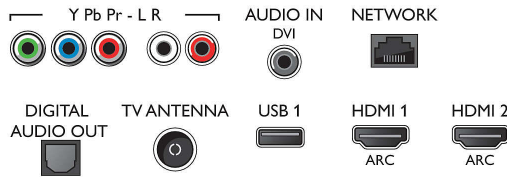

จูนเนอร์/เครื่องรับ/เครื่องส่ง

- Digital TV: DVB-T/T2/C
- การเล่นวิดีโอ: NTSC, PAL, SECAM
- MPEG ซัพพอร์ต: MPEG2, MPEG4
- โปรแกรมตารางรายการทีวี: ตารางรายการอิเล็กทรอนิกส์ 8 วัน

Connections

Side

Rear

รายละเอียดเฉพาะ

เสียง

- กำลังขับ (RMS): 20W
- การเพิ่มคุณภาพเสียง: Incredible Surround, Clear Sound, ระบบเสียงเบสแบบไดนามิก, Smart Sound

การเชื่อมต่อ

- จำนวนช่องเชื่อมต่อ HDMI: 4
- คุณสมบัติ HDMI: 4K, Audio Return Channel (ARC)
- จำนวนช่อง Component (YPbPr): 1
- EasyLink (HDMI-CEC): รีโมทคอนโทรลทำงานผ่านสิ่งที่คุณวางได้, การควบคุมเสียงในระบบ, สแตนด์บายระบบ, เล่นด้วยปุ่มเดียว
- จำนวน Scart (RGB/CVBS): 1
- จำนวนช่อง USB: 3
- การเชื่อมต่อแบบไร้สาย: Dual Band, Wi-Fi Direct, Wi-Fi 802.11n 2x2 ติดตั้งในตัว
- การเชื่อมต่ออื่นๆ: Ethernet-LAN RJ-45, เอาต์พุตระบบเสียงดิจิทัล (ออปติคัล), Audio L/R in, Audio in (DVI), ช่องสัญญาณออกของหูฟัง, Service connector, ขั้วต่อดาวเทียม, เส้าอากาศ IEC/IFC (ATV)
- HDCP 2.2: ใช่ บน HDMI1