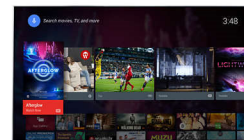

Dual Core + Android

DualCore

ด้วย Android บนทีวี คุณจะเลื่อนดู
เปิดแอปพลิเคชัน
และเล่นวิดีโอได้ด้วยความเร็วสูง ใช้งานง่าย
และสนุกสุดขยอ ระบบ Android
จะปลดปล่อยพลังของตัวประมวลผล Dual Core
ของเราเพื่อให้คุณใช้งานได้อย่างรวดเร็วและงา
ยดาย

Google Play

Google Play™
มีแคตตาล็อกที่เต็มไปด้วยเกมคุณภาพสูงสำหรับ
ทุกวัย
เกมเหล่านี้ได้รับการปรับให้เหมาะกับการใช้งาน
บนทีวีของคุณ ทั้งยังดูและเล่นสนุก
คุณจึงไม่ต้องเกาะก้านด้วยเครื่องเล่นเกมอื่นๆ
ด้วยการควบคุมเกมด้วย USB อเนกประสงค์
คุณสามารถเลื่อนดูและเล่น ได้อย่างง่ายดาย