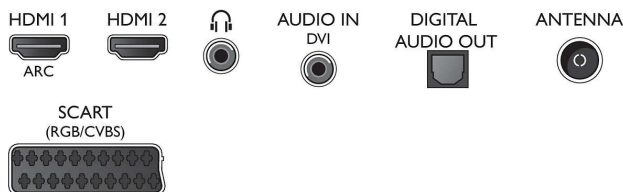

Захранване

- Мрежово захранване: Променлив ток 220-240 V, 50/60 Hz
- Температура на околната среда: от 5°C до 35°C
- Мощност на потребление в режим на готовност: $0,3\text{ W}$
- Енергиен етикет с клас: A+
- Мощност по Енергиен етикет на ЕС: 51 W
- Функции за пестене на електроенергия: Автоматичен таймер за изключване, ЕКО режим, Изключване на образа (за радио)
- Консумирана мощност в режим изключено: $0,3$
- Консумация на енергия годишно: 75 kWh

Акcesoари

- Акcesoари в комплекта: Дистанционно управление, Настолна стойка, Захранващ кабел, Ръководство за бърз старт, Брошура за правни въпроси и безопасност, Гаранционна карта

Размери

- Ширина на изделието: 1069 мм
- Височина на изделието: 626 мм
- Дълбочина на изделието: 93,7 мм
- Тегло на изделието: 9,9 кг
- Ширина на изделието (със стойката): 1069 мм
- Височина на изделието (със стойката): 681 мм
- Дълбочина на изделието (със стойката): 270 мм
- Тегло на изделието (със стойката): 12,3 кг

- Ширина на кутията: 1150 мм
- Височина на кутията: 715 мм
- Дълбочина на кутията: 160 мм
- Тегло с опаковката: 13,65 кг
- Може да се монтира на конзола за стена: 400 x 200 мм

Connections

Side

Rear

Дата на издаване
2023-10-21

Версия: 5.1.1

EAN: 87 12581 70988 4

© 2023 Koninklijke Philips N.V.
Всички права запазени.

Спецификациите могат да се променят без предупреждение. Търговските марки са собственост на Koninklijke Philips N.V. или на съответните си притежатели.

www.philips.com

* Не е необходима настройка на софтуера за Pause TV и запис от USB. За повече подробности относно актуализацията на софтуера, моля, посетете www.philips.com/TV и щракнете върху "поддръжка".

* Записването на USB е възможно само за цифрови канали и записите може да са ограничени чрез защита на предаването срещу копиране (CI+). Може да има ограничения за определени страни и канали.

* Телевизорът поддържа приемане на DVB за предавания със свободен ефирен достъп. Възможно е определени DVB оператори да не се поддържат. Актуализиран списък може да бъде намерен в раздела с често задавани въпроси на уеб сайта за поддръжка на Philips. За някои оператори се изисква модул за условен достъп и абонамент. Обърнете се към вашия оператор за повече информация.

* Годишна консумация на енергия в kWh въз основа на консумацията на телевизора при работа 4 часа на ден, 365 дни. Действителната консумация на енергия зависи от това как се използва телевизорът.

* ЕСП и действителният обхват на програмите (до 8 дни) зависи от страната и оператора.

* (Philips) съвместим само с конкретен плейър Philips.