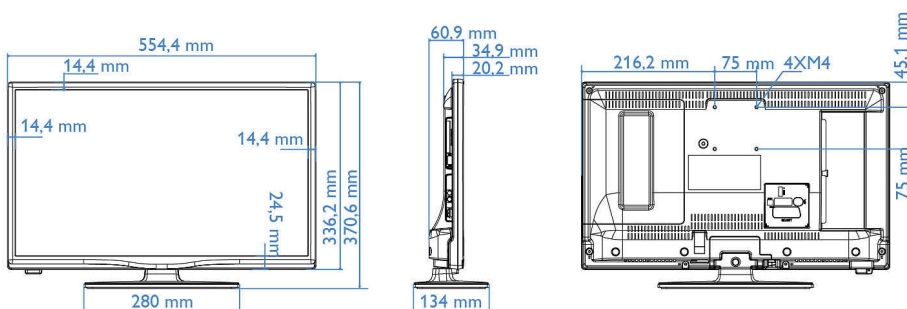

- Rácio de visualização: 16:9
- Tamanho do ecrã na diagonal (pol.): 24 polegada
- Tamanho do ecrã na diagonal (métrico): 60 cm
- Visor: Televisor LED HD
- Resolução do painel: 1366 x 768 p
- Brilho: 220 cd/m²
- Melhoramento de imagem: Digital Crystal Clear, Perfect Motion Rate de 100 Hz
- Ângulo de visualização: 176° (H) / 176° (V)

Melhorias de Conectividade

- EasyLink (HDMI CEC): Reprodução com um só toque, Modo de espera do sistema
- HDMI: ARC (todas as portas)

Design

- Cor: Preto

Dimensões

- Largura do conjunto: 554 mm
- Altura do conjunto: 336 mm
- Profundidade do conjunto: 35/61 mm
- Peso do produto: 3,3 kg
- Largura do conjunto (com suporte): 554 mm
- Altura do conjunto (com suporte): 371 mm
- Profundidade do conjunto (com suporte): 134 mm
- Peso do produto (+suporte): 3,5 kg
- Compatível com suporte de parede: 75 x 75 mm, M4