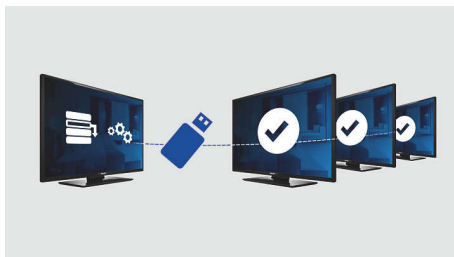

Destaques

Clonagem USB

Proporciona a capacidade de copiar facilmente todas as definições de canais e de programação de um televisor para outro em menos de um minuto. A funcionalidade garante uniformidade entre televisores e reduz de forma significativa o tempo e os custos de instalação.

Limitação de volume

Esta funcionalidade permite predefinir os limites de volume do televisor, evitando ajustes de volume excessivos e perturbação dos seus vizinhos.

Bloqueio do menu de instalação

Evita o acesso não autorizado a definições de instalação e configuração, para garantir o maior conforto aos utilizadores e evitar custos de reprogramação desnecessários.

Baixo consumo de energia

Os televisores Philips foram concebidos para minimizar o consumo de energia, reduzindo o impacto ambiental e os custos de funcionamento.

Painel de conectividade integrado

O painel de conectividade integrado permite que os seus clientes liguem facilmente os seus dispositivos pessoais ao seu televisor sem necessitar de um painel de conectividade externo.

LED

A tecnologia de iluminação LED mais avançada deste televisor LED combina um design minimalista atractivo com uma qualidade de imagem deslumbrante e dispõe do menor consumo de energia da sua categoria. Além disso, a tecnologia de iluminação LED não inclui a utilização de materiais perigosos. Assim, com a retroiluminação LED pode desfrutar de um baixo consumo, alto brilho, contraste e nitidez inacreditáveis e cores vibrantes.