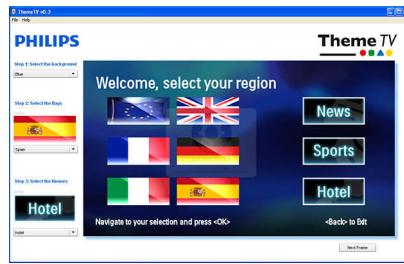

Kohokohdat

Laadukas HD 1080p -sisältö

HD 1080p -näytössä on 1 920 x 1 080 pikselin laajakulmaresoluutio. Tämä on suurin mahdollinen resoluutio HD-lähdettä käytettäessä ja kuvan laatu on erinomainen. Näyttö tukee myös 1 080 pikselin signaaleja kaikista lähteistä, kuten MPEG 4 -vastaanotto DVB-T- ja DVB-C-virittimellä.

Signaalinkäsittely päivitetään tukemaan tätä huomattavasti suurempaa signaalin laatua ja resoluutiota. Tuloksena on terävä, välkymätön Progressive Scan -kuva, joka on erittäin kirkas ja jonka värit ovat upeat.

Kiinteä SmartCard-korttipaikka

Kiinteän SmartCard-korttipaikan ansiosta kolmannet osapuolet voivat lisätä sovelluskorteilla uusia toimintoja televisioon, eikä erillistä kortinlukijaa ja ulkoisia liitäntöjä tarvita. TV voidaan liittää myös suurimpien vuorovaikutteisten järjestelmien valmistajien ulkoisiin dekodeereihin ja multimediasovittimiin SerialXpress -hallintaliittymän (tukee UART- ja RS232-protokollia) ja SmartPlug -hallintaliittymän kautta.

Ohjelmiston etäpäivitys

Sertifioidut järjestelmien valmistajat voivat päivittää TV:n hotellikäyttöominaisuuksia ohjaavan ohjelmiston etäsijainnista.

Integroitu kello

Sisäinen kello, jossa on myös herätystoiminto, poistaa tarpeen hankkia huoneeseen lisäkello kaapeleineen ja yhteyksineen.

Theme TV

Theme TV:n käyttöliittymän avulla asiakkaat löytävät vierasvalikosta helposti oman maansa kanavat, uutiset ja hotellin tiedot ilman vuorovaikutteista viihdejärjestelmää.