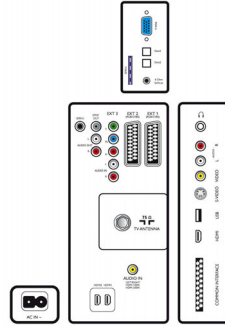

Tekniset tiedot

Kuva/näyttö

- Kuvasuhde: 16:9, Laajakuva
- Ruudun halkaisija (tuuma): 37 tuumaa
- Ruudun halkaisija (cm): 94 cm
- Rungon väri: Musta
- Näytön resoluutio: 1920 x 1080p
- Kirkkaus: 500 cd/m²
- Kuvanparannus: 3:2/2:2-liikemuunto, 3D-kampasuodatin, Active Control, Black stretch, Blue stretch, Väriparannus, CTI (Color Transient

- Improvement), Digitaalinen kohinanvaimennus, LTI (Luminance Transient Improver), Liikkeeseen mukautuva kuvanparannus, Progressive Scan -toiminto, Automaattinen ihon värisävyyden korjaus, Dynaaminen kontrastisäätö, White stretch, Vihreän terävöinti, Pixel Plus HD, 1080p, 24/25/30 Hz:n käsittely, 1080p, 50/60 Hz:n käsittely
- Kontrastisuhde (tav.): 1300:1
- Kuvaruututyyppi: LCD Full HD -näyttö, W-UXGA, aktiivimatriisi

- Dynaaminen näytön kontrastisuhde: 1:30000
- Vasteaika (tyypillinen): 6 ms
- Katselukulma (vaaka): 176 astetta
- Luminanssin huippuarvon suhde: 100 %
- Katselukulma (pysty): 176 astetta
- Näytönparannus: Heijastuksia vähentävä näyttö

Tuettu näyttöresoluutio

- Tietokoneformaati: 640 x 480, 60 Hz, 800 x 600, 60 Hz, 1024 x 768, 60 Hz, 1280 x 1024, 60 Hz, 1366 x