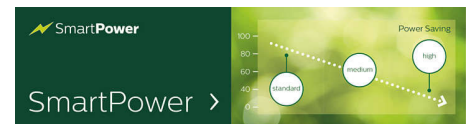

SmartPower

Taustavalon voimakkuutta voi säätää, joten voit säästää energiaa ja kustannuksia jopa 50 %.

Eco-ystävällinen muotoilu

Yhteiskunta ja ympäristö ovat olennainen osa Philipsin liiketoiminta-ajatusta. Philipsin televisiot on suunniteltu ja valmistettu EcoDesign-periaatteidemme mukaisesti. Niiden tarkoitus on vähentää ympäristön kokonaiskuormitusta vähentämällä virrankulutusta, poistamalla vaarallisia aineita, alentamalla painoa, tehostamalla pakkausta ja kierrätystä. Philipsin televisioiden kotelot on myös valmistettu palonkestävästä materiaalista. Riippumattomissa testeissä on osoitettu, että vaikka televisiot voivat joissain tapauksissa kiihdyttää tulipaloja, Philipsin televisiot eivät sitä tee.