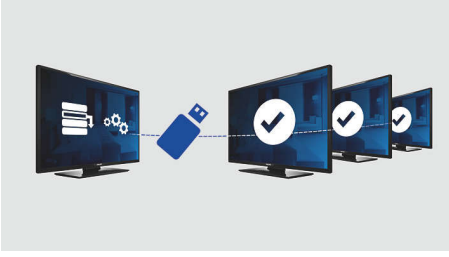

PHILIPS

Özellikler

USB kopyalama

Tüm program ayarlarının bir dakikadan kısa bir sürede TV setleri arasında kolayca ve kablosuz olarak kopyalanmasını sağlar. Bu özellik, TV setleri arasında uyum sağlar ve kurulum süresini ve maliyetini önemli ölçüde düşürür.

Ses kısıtlaması

Bu özellik, TV'nin çalışabileceği ses seviyesi aralığını önceden belirleyerek sesin çok fazla açılmasını ve komşuların yüksek sestense rahatsız olmasını engeller.

Kurulum menüsü kilitleme