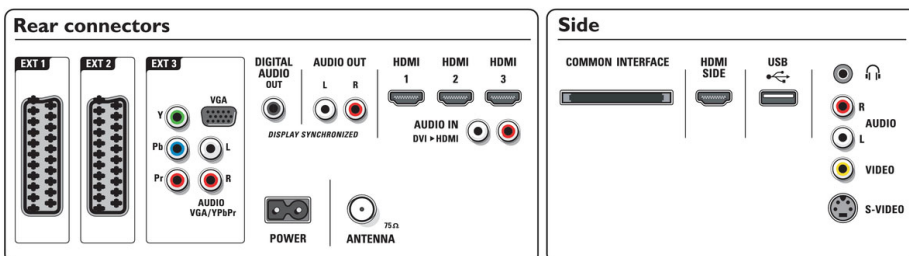

Connettività

- EXT 1 SCART: Audio L/R, Ingresso CVBS, RGB
- EXT 2 SCART: Audio L/R, Ingresso CVBS, RGB
- Ext 3: YPbPr, Ingresso audio L/R, Ingresso PC VGA
- Ext 4: HDMI v1.3
- Ext 5: HDMI v1.3
- Ext 6: HDMI v1.3
- EasyLink (HDMI-CEC): Riproduzione One Touch,

- Controllo audio del sistema, Standby del sistema
- Collegamenti frontali / laterali: HDMI v1.3, Ingresso S-video, Ingresso CVBS, Ingresso audio L/R, Uscita cuffia, USB
- Altri collegamenti: Uscita audio analogica sinistra/destra, Uscita S/PDIF (coassiale), Interfaccia standard

Potenza

- Temperatura ambiente: Da 5 a 35 °C
- Tensione di rete: CA 220 - 240 V +/- 10%
- Consumo energetico: 278 W
- Potenza (modalità di risparmio energetico): 190 W
- Consumo energetico in stand-by: 0,15 W

Dimensioni

- Dimensioni set (L x A x P): 1163 x 712 x 104 mm
- Dimensioni apparecchio con supporto (A x P): 786 x 310 mm
- Peso incluso imballaggio: 46,2 Kg
- Peso del prodotto: 26 Kg
- Peso prodotto (+ supporto): 33,5 Kg
- Dimensioni confezione (L x A x P): 1287 x 883 x 391 mm
- Cabinet a colori: Lato anteriore in High Gloss Black Deco e cabinet nero
- Compatibile con montaggio a parete VESA: 400 x 400 mm

Accessori

- Accessori inclusi: Cavo alimentazione, Guida rapida, Manuale dell'utente, Certificato di garanzia, Telecomando, Batterie per telecomando

Data di rilascio
2022-04-26

Versione: 5.0.15

12 NC: 8670 000 36257
EAN: 87 12581 38882 9

© 2022 Koninklijke Philips N.V.
Tutti i diritti riservati.

Le specifiche sono soggette a modifica senza preavviso. I marchi sono di proprietà di Koninklijke Philips N.V. o dei rispettivi detentori.

www.philips.com