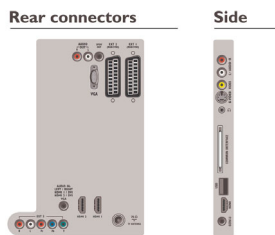

Csatlakoztathatóság

- Ext 1 Scart: Audio B/J, CVBS be, RGB
- Ext 2 Scart: Audio B/J, CVBS be, RGB
- Ext 3: YPbPr, Audió B/J bemenet
- Elülső/oldalsó csatlakozók: HDMI 1.3, S-video be, CVBS be, Audió B/J bemenet, Fejhallgató kimenet, USB 2.0
- Egyéb csatlakozások: állandó kimeneti hangszint, PC audio be, VGA PC-bemenet, S/PDIF kimenet (koaxiális), Általános interfész
- HDMI 1: HDMI 1.3
- HDMI 2: HDMI 1.3
- EasyLink (HDMI-CEC): Lejátszás egy gombnyomásra, Rendszerinformáció (a menü nyelve), Távvezérelt áthurkolás, A rendszer

hangjának vezérlése, Készenlét

Kapcsoló

- Környezeti hőmérséklet: 5 °C-tól 35 °C-ig
- Tápellátás: 220-240 V, 50 Hz
- Energiafogyasztás (tipikus): 67 W
- Készenléti fogyasztás: 0,15 W

Méret

- Egység méretei (Sz x Ma x Mé): 662,3 x 440 x 81,1 mm
- A készülék méretei állvánnyal (Sz x Ma x Mé): 662,3 x 473,5 x 219,8 mm
- Tömeg csomagolással együtt: 7,5 kg
- Termék tömege: 5,2 kg
- Termék tömege (+állvány): 5,5 kg
- Doboz méretei (Sz x Ma x Mé): 765 x 215 x 580 mm
- Színes készülékház: Fényes fekete előlap fekete készülékházzal
- A VESA szabvánnyal kompatibilis: 200 x 100 mm

Tartozékok

- Mellékelt tartozékok: Asztali állvány, Hálózati kábel, Gyors üzembe helyezési útmutató, CD-ROM szoftverrel + kézikönyv, Felhasználói kézikönyv, Garancialevél, Távvezérlő, 2 x AAA elem

Kiadás dátuma
2019-11-12

Verzió: 5.2.8

12 NC: 8670 000 49608
EAN: 87 12581 46430 1

© 2019 Koninklijke Philips N.V.
Minden jog fenntartva.

A műszaki adatok előzetes figyelmeztetés nélkül változhatnak. Minden védjegy a Koninklijke Philips N.V. céget, vagy az illető jogtulajdonost illeti

www.philips.com

* 8 napos EPG, a szolgáltatás nem minden országban érhető el
* DVB-T, csak bizonyos országokban támogatott
* DVB-C, csak bizonyos országokban és bizonyos szolgáltatók számára elérhető. A legfrissebb információk a TV adattábláján találhatóak.