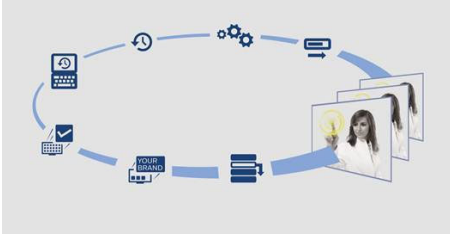

SmartInstall

SmartInstallin avulla televisioiden asentaminen ja huolto on vaivatonta. Helppokäyttöisellä internet-työkalulla voit määrittää television asetukset ja asentaa sen etänä käymättä yhdessäkään huoneessa! Näin säästät aikaa, etkä joudu häiritsemään potilaitasi. Voit hoitaa laitoksesi tietosivujen päivitykset tai uusien kanavien asentamiset – kaikki hoituu SmartInstallin avulla.

MyChoice-yhteensopiva

MyChoice on helppo ja edullinen tapa tarjota potilaille maksullisia TV-kanavia. Samalla saat sen kautta jatkuvaa lisävoittoa TV:n hinnan vastineeksi.

SXP Easy

Serial Xpress Protocol Easyn ansiosta TV voidaan liittää kaikkiin suurimpien valmistajien ulkoisiin dekodeereihin ja digisovittimiin.