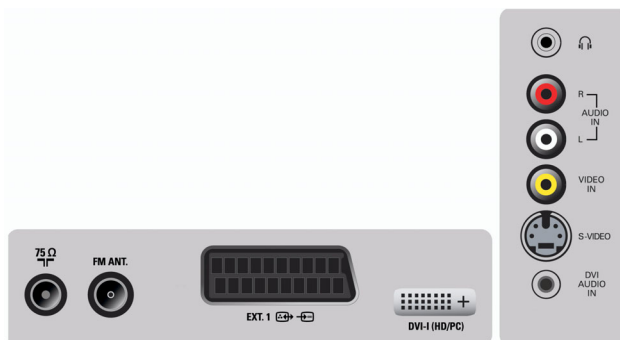

- Bandas del sintonizador: FM, hiperbanda, canal S, UHF, VHF
- sistema de televisión: PAL, PAL B/G, PAL D/K, PAL I, SECAM, SECAM B/G, SECAM D/K, SECAM L/L'
- Reproducción de vídeo: NTSC, PAL, SECAM
- Entrada de antena: Coaxial de 75 ohmios (IEC75)
- Pantalla del sintonizador: PLL
- Número de presintonías: 100

Conectividad

- Número de euroconectores: 1
- Euroconector externo 1: L/R de audio, Entrada/salida de CVBS, RGB
- Otras conexiones: Antena IEC75, DVI-I, Antena FM, Entrada de audio para PC
- Conexiones frontales / laterales: Entrada de audio, Entrada de CVBS, Salida de auriculares, Entrada de S-vídeo

Alimentación

- Consumo de energía: 75 W
- Consumo en modo de espera: 1/2 W

- Temperatura ambiente: 5 °C a 40 °C
- Alimentación: 90-240 CA

Dimensiones

- Dimensiones, con base (An. x Al x Pr.): 615 x 477 x 248 mm
- Dimensiones del equipo (An. x Al x Pr.): 615 x 431 x 99 mm
- Peso del dispositivo: 8,8 kg
- Dimensiones de la caja (An. x Al x Pr.): 793 x 485 x 218 mm
- Peso del producto: 8,8 kg
- Peso incluido embalaje: 12 kg
- Color de la carcasa: Silver Frost / Negro brillante

Accesorios

- Accesorios incluidos: Cable de alimentación, Guía de configuración rápida, Tarjeta de registro, Mando a distancia, Soporte para la mesa, Manual de usuario
- antena FM: Antena FM
- Cables: Cable DVI-I a YPbPr

stereo system					transmission system					
2CS	NICAM	2CS	NICAM	NICAM	PAL	PAL	PAL	SECAM	SECAM	SECAM
DK	DK	BG	I	LL'	BG	DK	I	BG	DK	LL'
o	o	o	o	o	o	o	o	o	o	o

Fecha de emisión
2009-06-11

Versión: 3.0.11

12 NC: 8670 000 23491
EAN: 87 10895 94550 9

© 2009 Koninklijke Philips Electronics N.V.
Todos los derechos reservados.

Las especificaciones están sujetas a cambios sin previo aviso. Las marcas registradas son propiedad de Koninklijke Philips Electronics N.V. o de sus propietarios respectivos.

www.philips.com