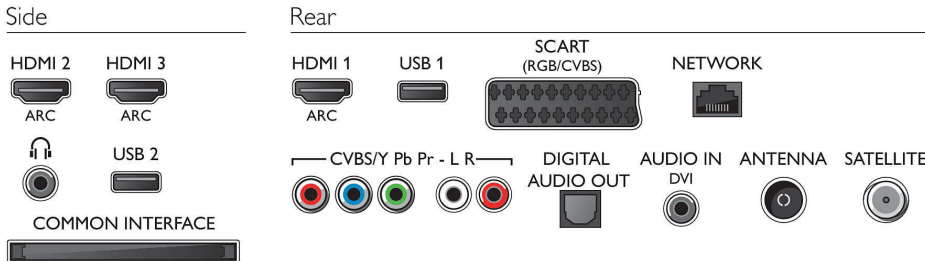

Güç

- Şebeke elektrliği: AC 220 - 240 V 50/60 Hz
- Ortam sıcaklığı: 5°C - 35°C
- Bekleme modunda güç tüketimi: < 0,3 W
- Enerji Etiket Sınıfı: A+
- AB Enerji Etiketine uygun güç: 30 W
- Güç Tasarrufu Özellikleri: Otomatik kapama zamanlayıcı, Ekonomik mod, Görüntü dondurma (radyo için)

- Kapalı mod güç tüketimi: < 0,3 W
- Yıllık enerji tüketimi: 44 kWh s

Aksesuarlar

- Birlikte verilen aksesuarlar: Masa üstü stand, Uzaktan Kumanda, 2 x AAA Pil, Güç kablosu, Hızlı başlangıç kılavuzu, Yasal bilgiler ve güvenlik broşürü, Garanti Belgesi
- İsteğe bağlı aksesuarlar: Philips TV kamerası PTA317

Boyutlar

- Set Genişliği: 726 mm
- Set Yüksekliği: 425 mm
- Set Derinliği: 55 mm
- Ürün ağırlığı: 5,2 kg
- Set genişliği (stant ile): 726 mm
- Set yüksekliği (stant ile): 485 mm
- Set derinliği (stant ile): 179 mm
- Ürün ağırlığı (+stant): 6,5 kg
- Kutu genişliği: 800 mm
- Kutu yüksekliği: 540 mm
- Kutu derinliği: 133 mm
- Ambalajla birlikte Ağırlık: 8,3 kg
- Duvara montaja uyumlu: 400 x 200 mm

Connections

Yayın tarihi 2023-10-21

Sürüm: 3.0.1

EAN: 87 12581 72532 7

© 2023 Koninklijke Philips N.V.
Tüm hakları saklıdır.

Teknik özellikler üzerinde önceden haber vermeden değişiklik yapılabilir. Ticari markalar, Koninklijke Philips N.V. şirketi veya ilgili kuruluşlara aittir.

www.philips.com

* MyRemote uygulaması ve ilgili işlevler, TV modeli ve ülkenin yanı sıra akıllı cihazın modeli ve işletim Sistemine göre farklılık gösterir. Daha fazla bilgi için lütfen şu adresi ziyaret edin: www.philips.com/TV.

* Smart TV uygulamasının ülkenizde sunduğu hizmetleri öğrenmek için, www.philips.com/TV adresini ziyaret edin

* Cloud TV teklifi ülkede kullanılabılır olup olmadığına ve düzenlemelere bağlıdır

* Uyumluluk Android 4.2 veya daha yeni sürüm Wifi Miracast sertifikasına bağlıdır. Daha fazla bilgi için lütfen cihazınızın belgelerine başvurun.

* USB kayıt özelliği sadece dijital kanallarda kullanılabilir, kayıtlar yayın kopya koruması (CI+) tarafından sınırlanabilir. Ülke ve kanal kısıtlamaları uygulanabilir.

* Philips TV kamerası (PTA317) ayrı olarak satılır.

* TV, "Ücretsiz" yayınlar için DVB alımını destekler. Bazı DVB operatörleri desteklenmeyebilir. Güncel liste Philips destek web sitesinin SSS bölümünde bulunabilir. Bazı operatörler için Koşullu Erişim veya abonelik gerekmektedir. Daha fazla bilgi için operatörünüze başvurun.

* 365 gün boyunca günde 4 saat çalışan bir televizyonun güç tüketimine dayanan, yıl başına kWh enerji tüketimi. Gerçek enerji tüketimi televizyonun nasıl kullanıldığına göre değişir.

* EPG ve gerçek görünürlük (8 güne kadar) ülkeye ve operatöre bağlıdır.

* (Philips) yalnızca belirli Philips oyuncularıyla uyumludur.