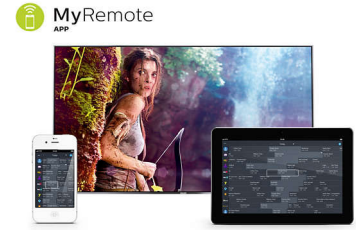

MyRemote*

Philips TV'nizi doğrudan akıllı cihazınızdan kontrol edin. MyRemote uygulamasını kullanarak akıllı cihazınızdan TV'nize kolayca içerik aktarabilir (SimplyShare), dijital TV yayınına tabletinize iletebilir (Wi-Fi Smart Screen) veya izlemek istediğiniz programı seçmenizi sağlayan TV Program Rehberi ile gelişmelerden haberdar olabilirsiniz.