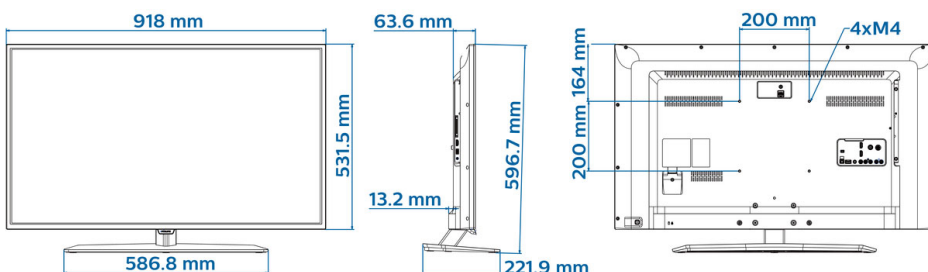

## Dimensões

- Dimensões do aparelho (L x A x P): 918 x 532 x 64/77 mm
- Dimensões do aparelho com pedestal (L x A x P): 918 x 597 x 222 mm
- Peso do produto: 7,6 kg
- Peso do produto (+base): 9,5 kg
- Compatível com montagem padrão VESA: M4, 200 x 200 mm