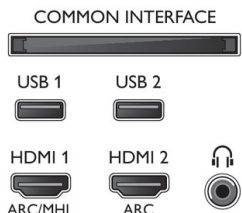

Connections

Side

Bottom

Дата на издаване
2019-06-20

Версия: 12.0.1

12 NC: 8670 001 52483
EAN: 87 18863 01546 9

© 2019 Koninklijke Philips N.V.
Всички права запазени.

Спецификациите могат да се променят без предупреждение. Търговските марки са собственост на Koninklijke Philips N.V. или на съответните си притежатели.